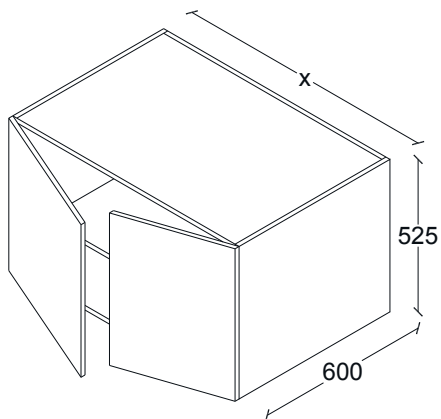

G50GA029

ANCHOS:
700
800
900

GABINETE 2 PUERTA. 1 ENTREPAÑO AJUSTABLE. H525, F600.