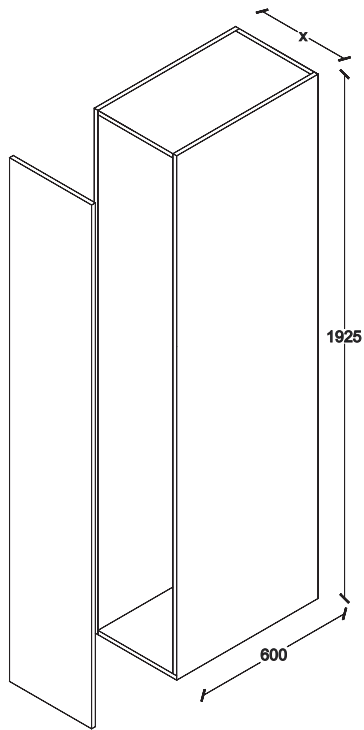

C50EX006

+

ANCHOS:
1000

GABINETE EXTRAIBLE MAGIC CORNER DERECHO, PARA PUERTA 450 MM. ENTREPAÑOS ANTIDERRAPANTES, CAPACIDAD DE CARGA FRONTAL 10 KG. H700, F600.

G50EX007

ANCHOS:
350
400

LOCKER EXTRAIBLE FRONTAL. H1925 F600. ACCESORIO DE EXTRACCIÓN COMPLETA. SIERRE SUAVE.