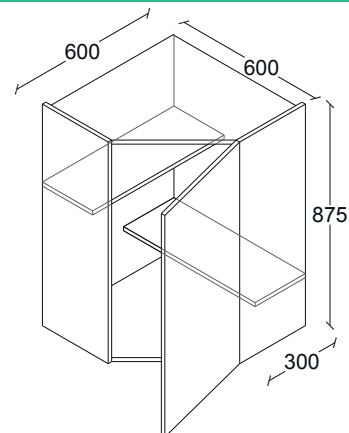

ALACENA RINC. OCHAVADA 1 PUERTA DERECHA, H 525, 1 ENTREPAÑO AJUST. FONDO 300.

G50AL021

ANCHOS:
600

ALACENA RINC. OCHAVADA 1 PUERTA DERECHA, H 700, 1 ENTREPAÑO AJUST. FONDO 300.

G50AL022

ANCHOS:
600

ALACENA RINC. OCHAVADA 1 PUERTA DERECHA, H 875, 2 ENTREPAÑOS AJUST. FONDO 300.