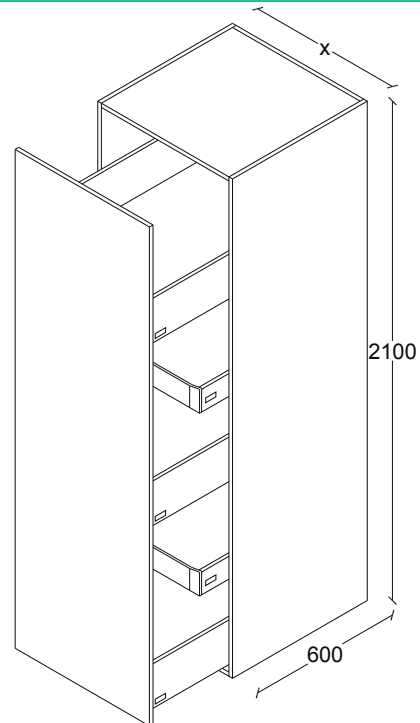

G50LO050

ANCHOS:
300
350
400

LOCKER DESPENSA EXTRAIBLE. 3 CAJONES GRANDES,
2 CAJONES INTERNOS. H2100, F600.