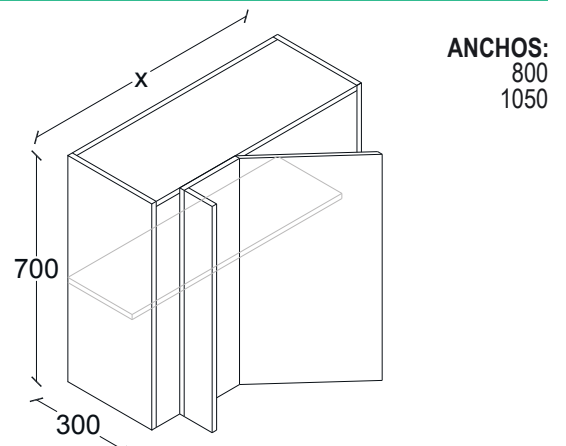

G50AL036

ANCHOS:
800
1050

ALACENA RINCONER RECTA , H700, 1 PUERTA.
APERTURA IZQ. 1 ENTREPAÑO AJUSTABLE. FONDO 300.