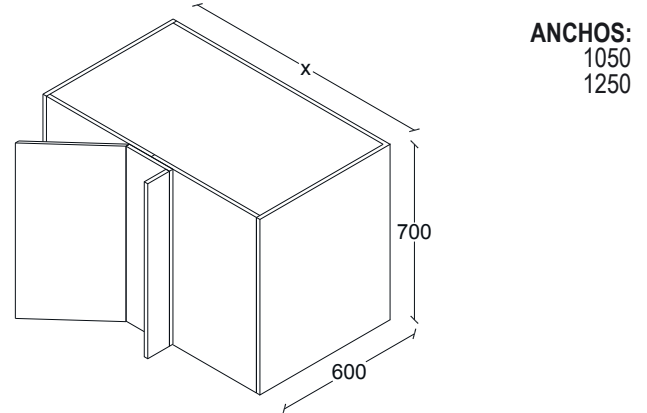

G50GA022

ANCHOS:
1050
1250

GABINETE RINCONERO RECTO. 1 PUERTA APERTURA DER. 1 ENTREPAÑO AJUSTABLE. H700, F600.