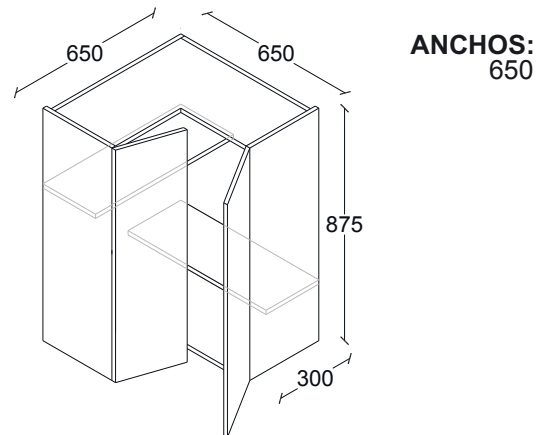

G50AL028

ANCHOS:
650

ALACENA RINCONERA ESCUADRA, H 875, 2 PUERTAS, APERTURA DER. 2 ENTREPAÑOS AJUST. FONDO 300