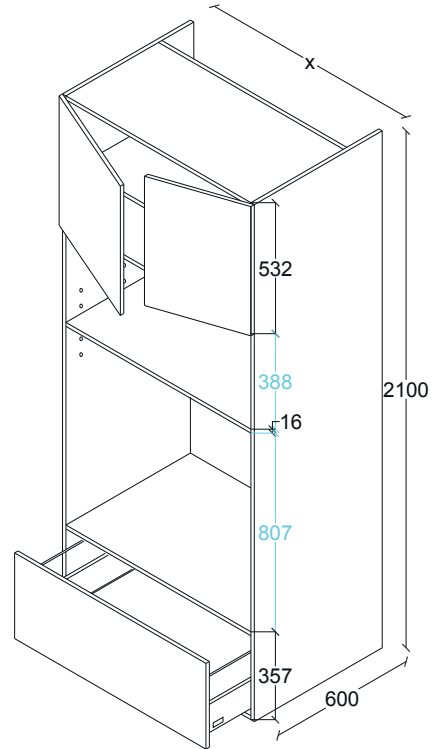

ANCHOS:
700
764
800

LOCKER MICRO/HORNO ALACENA VERTICAL
2 PUERTAS. 1 CAJÓN GRANDE. H2100, F600.

G50LO012

ANCHOS:
764
800

LOCKER HORNO. ALACENA HORIZONTAL.
2 CAJONES GRANDES. H1925, F600.

G50LO013

ANCHOS:
600