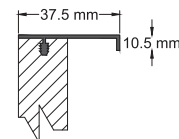

ANGARA
(AN)