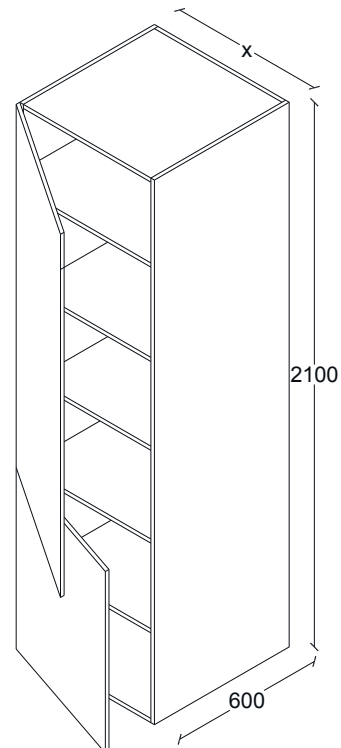

G50LO004

ANCHOS:
300
350
400
450
500
600

LOCKER DESPENSA 2 PUERTAS APERTURA IZQ.
4 ENTREPAÑOS AJUSTABLES Y 1 FIJO. H2100, F600.