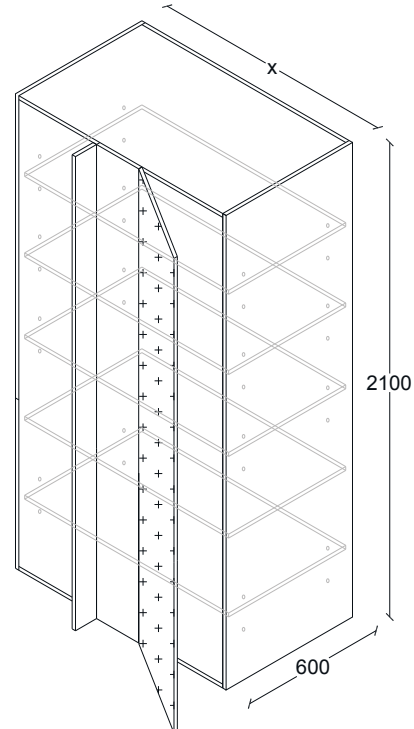

G50LO058

ANCHOS:
1050
1250

LOCKER DESPENSA RINCONERO RECTO. 1 PUERTA APERTURA IZQ. 4 ENTREPAÑOS AJUSTABLES. H2100, F600.