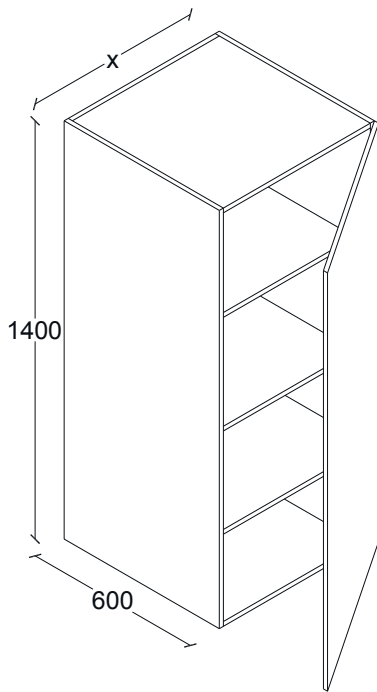

G50LO032

ANCHOS:
300
350
400
450
500
600

LOCKER DESPENSA VERTICAL APERTURA DER.
3 ENTREPAÑOS AJUSTABLES. H1400, F600.