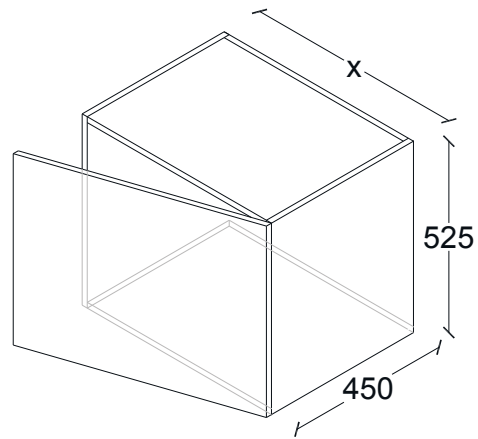

ANCHOS:
600
700
800
900
1000
1200

ALACENA HORIZONTAL. SISTEMA AVENTOS HF
2 ENTREPAÑOS AJUSTABLES. H875, F300.

G50AL055

ANCHOS:
600
700

ALACENA PERSIANA SIN ENTREPAÑOS
H487, F450.

G50AL056

ANCHOS:
600

ALACENA VERTICAL. 1 PUERTA, APERTURA DER.
1 ENTREPAÑO AJUSTABLE. H525, F450.