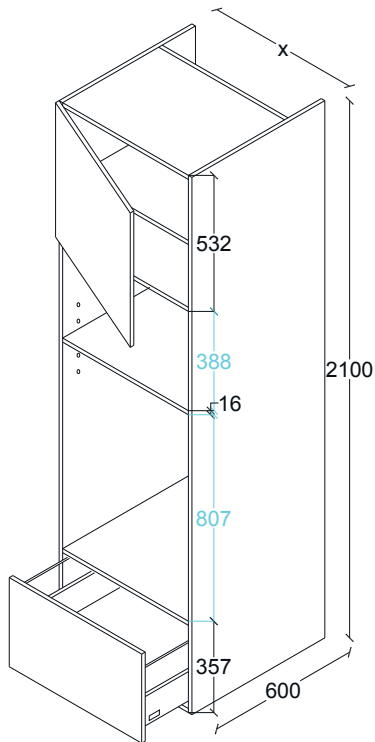

G50LO010

ANCHOS:
600

LOCKER MICRO/HORNO. ALACENA VERTICAL
APERTURA IZQ. 1 CAJÓN GRANDE. H2100, F600.