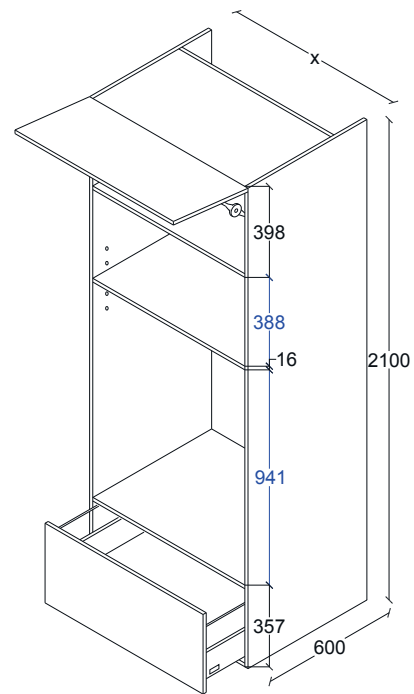

ANCHOS:
764
800

LOCKER HORNO-MICRO. ALACENA SUPERIOR CON
APERTURA HORIZONTAL H400, CAJÓN H350
+ TAPA H1357. H2100, F600