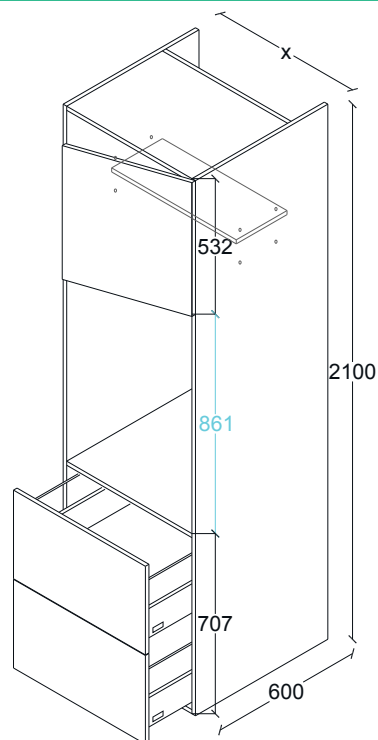

ANCHOS:
700
764
800

LOCKER MICRO/HORNO ALACENA VERTICAL
2 PUERTAS. 1 CAJÓN GRANDE. H2100, F600.

G50LO012

ANCHOS:
764
800

LOCKER HORNO. ALACENA HORIZONTAL.
2 CAJONES GRANDES. H1925, F600.

G50LO013

ANCHOS:
600