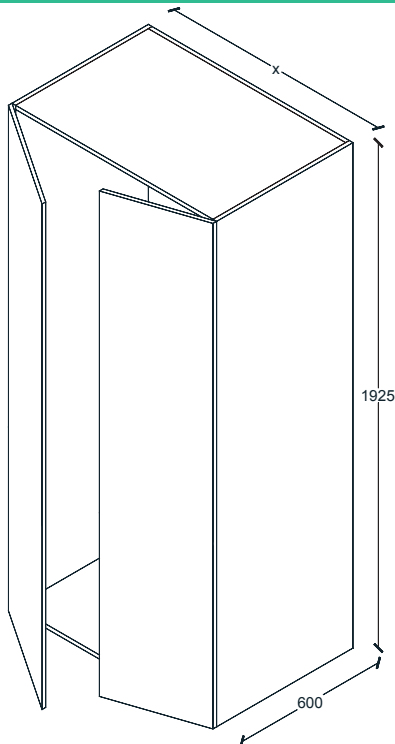

G50EX013

+

ANCHOS:
500
600

LOCKER EXTRAIBLETANDEM STYLE (KESSEBOHMER) DERECHO.
CAPACIDAD DE CARGA DEL MARCO 60KG. ESTANTERÍA DE PUERTA 25 KG. H2100, F600.

G50EX014

+

ANCHOS:
1000

LOCKER EXTRAIBLETANDEM STYLE (KESSEBOHMER) DOBLE.
CAPACIDAD DE CARGA DEL MARCO 60KG. ESTANTERÍA DE PUERTA 25 KG. H1925, F600.