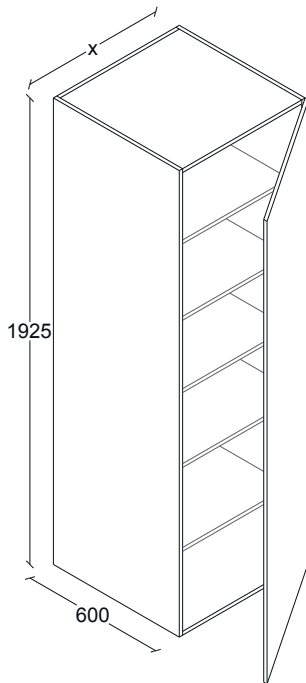

G50LO022

ANCHOS:
300
350
400
450
500
600

LOCKER DESPENSA 1 PUERTA APERTURA DER.
4 ENTREPAÑOS AJUSTABLES Y 1 FIJO. H1925, F600.