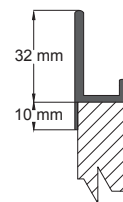

PERFIL BETA
(B)