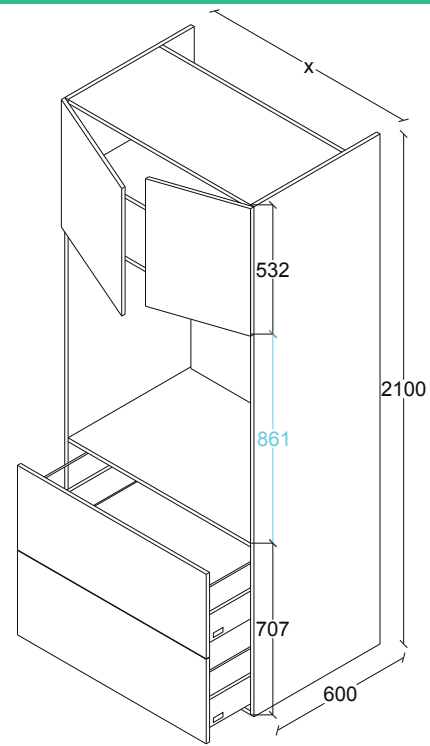

LOCKER HORNO. ALACENA VERTICAL APERTURA DER.
2 CAJONES GRANDES. H2100, F600.

G50LO014

ANCHOS:
600

LOCKER HORNO. ALACENA VERTICAL APERTURA IZQ.
2 CAJONES GRANDES. H2100, F600.

G50LO015

ANCHOS:
700
764
800

LOCKER HORNO ALACENA VERTICAL 2 PUERTAS.
2 CAJONES GRANDE. H2100, F600.