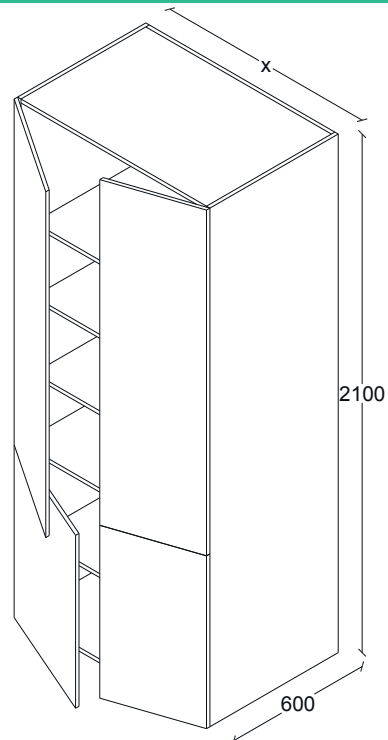

G50LO006

ANCHOS:
700
800
900
1000

LOCKER DESPENSA 4 PUERTAS.
4 ENTREPAÑOS AJUSTABLES Y 1 FIJO. H2100, F600.