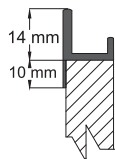

JALADERAS COMPATIBLES

PERFIL ALPHA
(A)