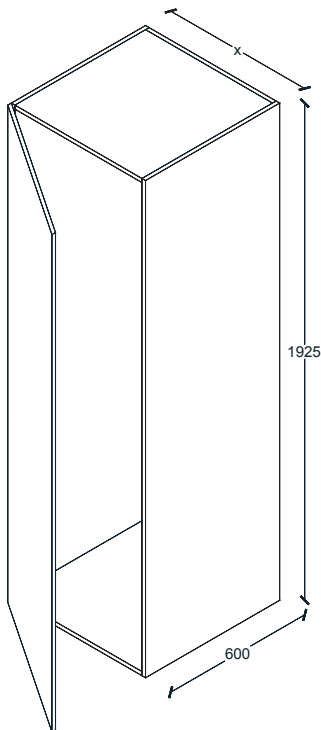

G50EX008

ANCHOS:
900
1200

LOCKER SISTEMA PEGASO. SIN ENTREPAÑOS, CIERRE SUAVE. H1925, F600.

G50EX009

+

ANCHOS:
900
1200

LOCKER SISTEMA PEGASO. SIN ENTREPAÑOS, CIERRE SUAVE. H2100, F600.

G50EX010