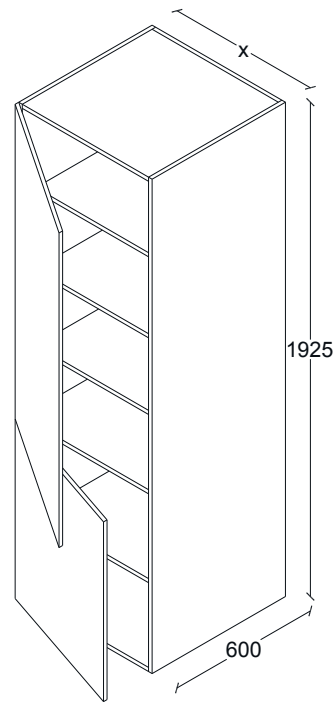

G50LO002

ANCHOS:
300
350
400
450
500
600

LOCKER DESPENSA 2 PUERTAS APERTURA IZQ.
4 ENTREPAÑOS AJUSTABLES Y 1 FIJO. H1925, F600.