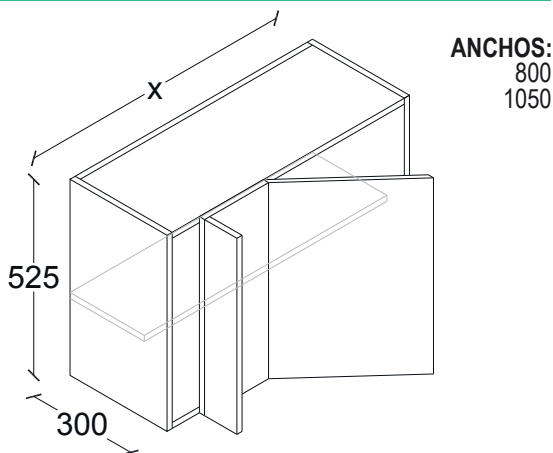

G50AL035

ANCHOS:
800
1050

ALACENA RINCONER RECTA , H 525, 1 PUERTAS.
APERTURA IZQ. 1 ENTREPAÑO AJUSTABLE. FONDO 300.