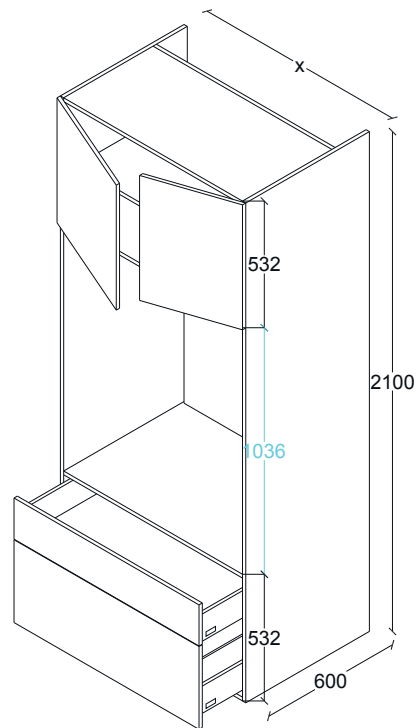

G50LO044

ANCHOS:
764
800

LOCKER HORNO. ALACENA VERTICAL. 2 PUERTAS
1 CAJÓN CHICO, 1 CAJÓN GRANDE. H2100, F600