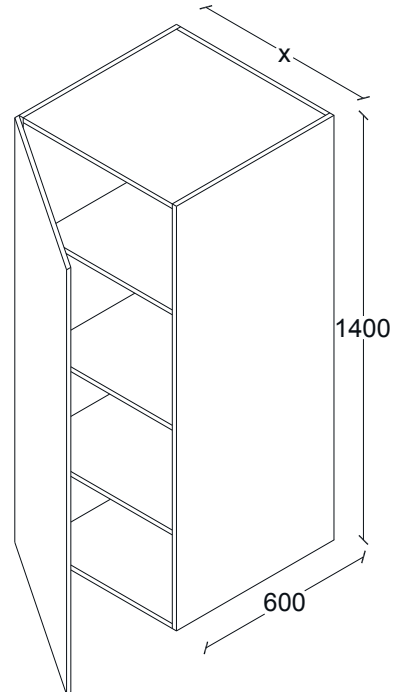

G50LO033

ANCHOS:
300
350
400
450
500
600

LOCKER DESPENSA VERTICAL APERTURA IZQ.
3 ENTREPAÑOS AJUSTABLES. H1400, F600.