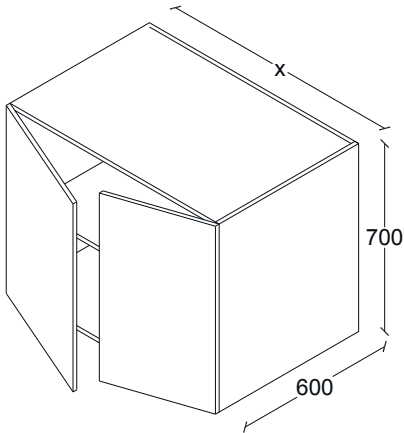

G50GA003

ANCHOS:
700
800
900
1000
1200

GABINETE 2 PUERTAS.
1 ENTREPAÑO AJUSTABLE. H700, F600.