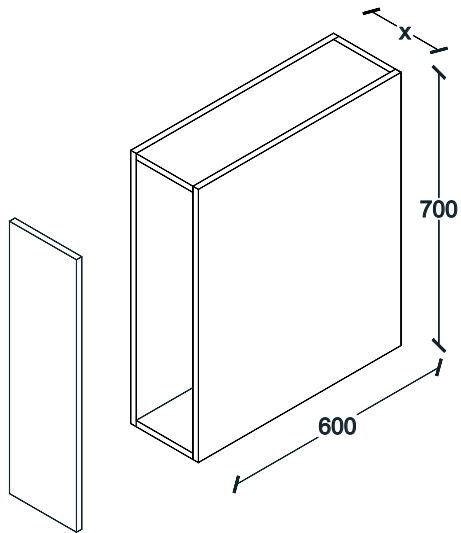

ANCHOS:
300

+

GABINETE EXTRAIBLE BOTELLERO.
EXTRAIBLE INFINITY 004I02012S (SEGE) - CANASTILLAS CROMADAS, BASE BLANCA EXTENSIÓN COMPLETA -
CIERRE SUAVE - PESO MÁXIMO 30 KG.

+

GABINETE EXTRAIBLE BOTELLERO.
EXTRAIBLE CONFORT II (KESSEBÖHMER) - CANASTILLAS AJUSTABLES - CIERRE LENTO - ENTREPAÑO
ANTIDESLIZANTE CLASSIC - MONTAJE IZQUIERDO.