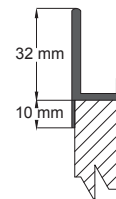

PERFIL BETA
(B)