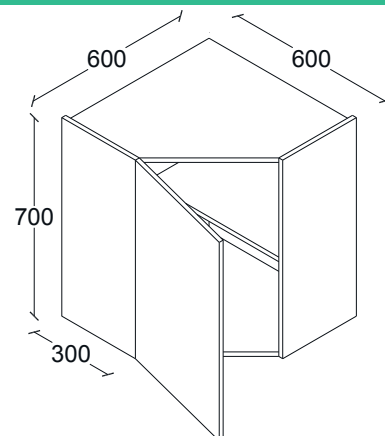

G50AL024

ANCHOS:
600

ALACENA RINC. OCHAVADA 1 PUERTA IZQUIERDA, H 700, 1 ENTREPAÑO AJUST. FONDO 300.