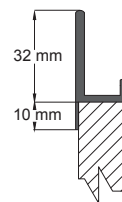

PERFIL BETA
(B)