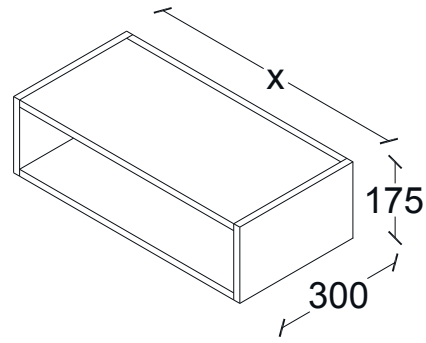

G50AL038

ANCHOS:
600
700
800
900
1000

MUEBLE ABIERTO (CONSTRUCCION MELAMINA TOUCH).
DIFERENTES MATERIALES Y ACABADOS. H175, F300.