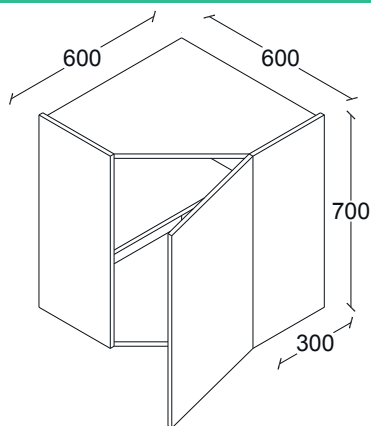

G50AL021

ANCHOS:
600

ALACENA RINC. OCHAVADA 1 PUERTA DERECHA, H 700, 1 ENTREPAÑO AJUST. FONDO 300.