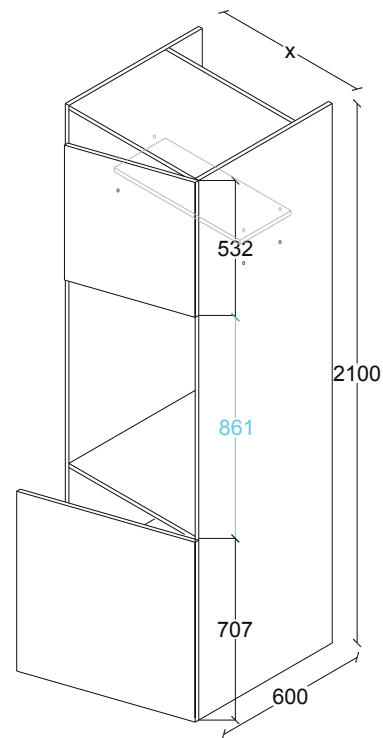

G50LO019

ANCHOS:
600

LOCKER HORNO ALACENA VERTICAL 1 PUERTA.
1 PUERTA INFERIOR. APERTURAS DER. H2100, F600.