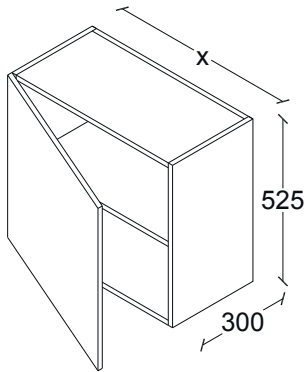

ALACENA CON SISTEMA AVENTOS HF. H 700,
1 ENTREPAÑO AJUSTABLE FONDO 300.

G50AL008

ANCHOS:
300
350
400
450
500
600

ALACENA H 525, 1 PUERTA DERECHA, 1 ENTREPAÑO
AJUST. FONDO 300.

G50AL009

ANCHOS:
300
350
400
450
500
600