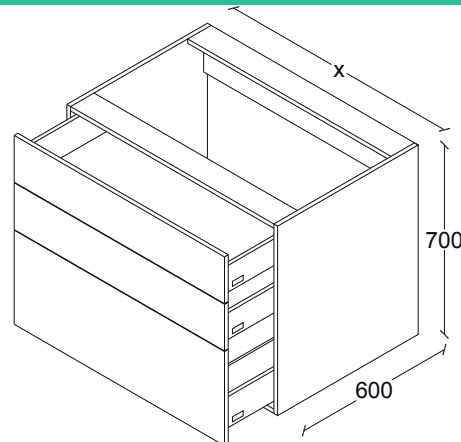

G50GA009

ANCHOS:
600
700
800
900
1000

GABINETE DINAMICO. 1 CAJÓN (H350), 1 CAJÓN (H175) Y 1 CAJÓN INTERIOR. H700, F600.

*EN PROGETTI SON 2 CAJONES (H350) Y CAJÓN INTERIOR.

G50GA010

ANCHOS:
350
400
450
500
600
700
800
900
1000
1200