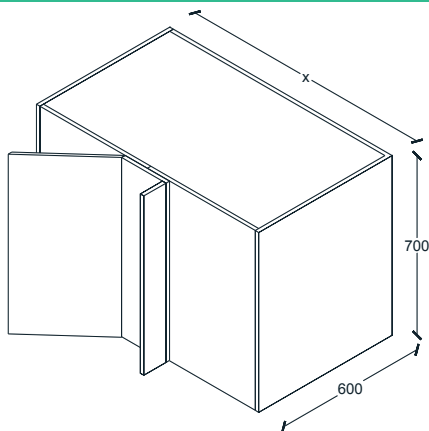

C50EX004

+

ANCHOS:
1000

GABINETE EXTRAIBLE LEMANS DERECHO, PARA PUERTA 450 MM. H700, F600. CAPACIDAD DE CARGA 20KG.

C50EX005

+

ANCHOS:
1000

GABINETE EXTRAIBLE MAGIC CORNER IZQUIERDO, PARA PUERTA 450 MM. ENTREPAÑOS ANTIDERRAPANTES, CAPACIDAD DE CARGA FRONTAL 10 KG. H700, F600.

C50EX006

+

ANCHOS:
1000

GABINETE EXTRAIBLE MAGIC CORNER DERECHO, PARA PUERTA 450 MM. ENTREPAÑOS ANTIDERRAPANTES, CAPACIDAD DE CARGA FRONTAL 10 KG. H700, F600.