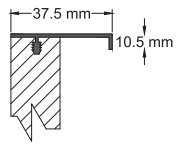

ANGARA
(AN)