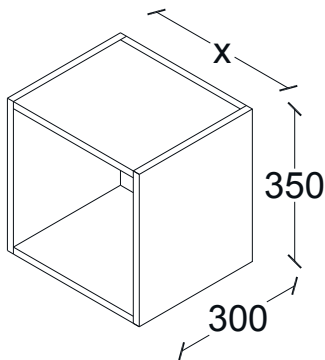

G50AL039

ANCHOS:
300
350
700
800
900
1000

MUEBLE ABIERTO (CONSTRUCCION MELAMINA TOUCH).
DIFERENTES MATERIALES Y ACABADOS. H350, F300.