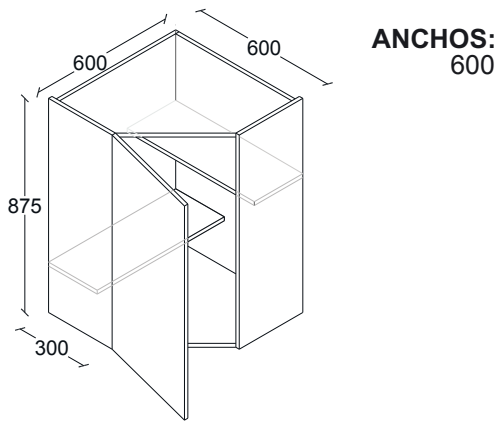

G50AL023

ANCHOS:
600

ALACENA RINC. OCHAVADA 1 PUERTA IZQUIERDA, H 525, 1 ENTREPAÑO AJUST. FONDO 300.

G50AL024

ANCHOS:
600

ALACENA RINC. OCHAVADA 1 PUERTA IZQUIERDA, H 700, 1 ENTREPAÑO AJUST. FONDO 300.

G50AL025