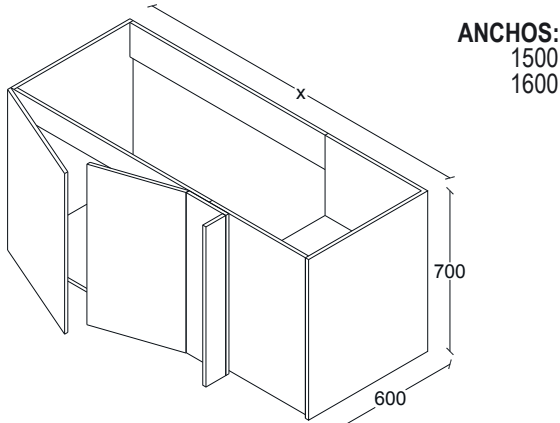

G50GA019

ANCHOS:
200
300

GABINETE BOTELLERO. 2 CORREDERAS. H700, F600.

G50GA020

ANCHOS:
1500
1600

GABINETE RINCONERO RECTO FREGADERO IZQUIERDO. 2 PUERTAS. H700, F600.

G50GA021

ANCHOS:
1500
1600