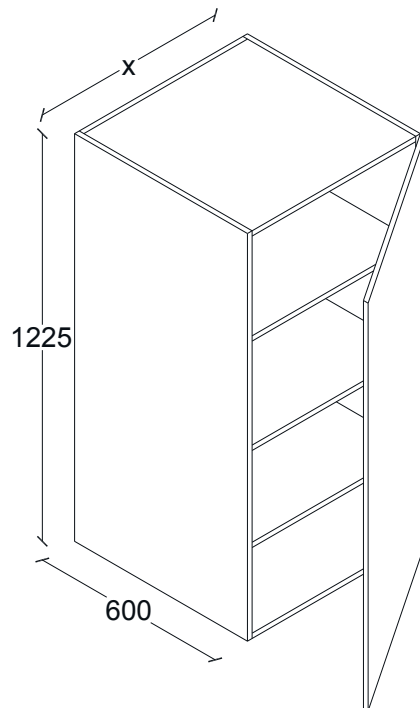

G50LO035

ANCHOS:
300
350
400
450
500
600

LOCKER DESPENSA VERTICAL 1 PUERTA.
APERTURA DER. H1225, F600.