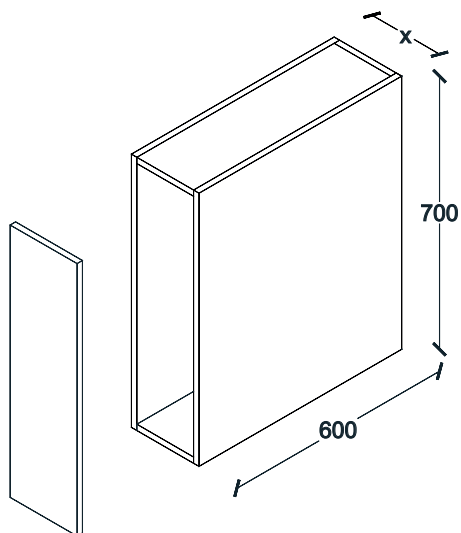

ANCHOS:
300

+