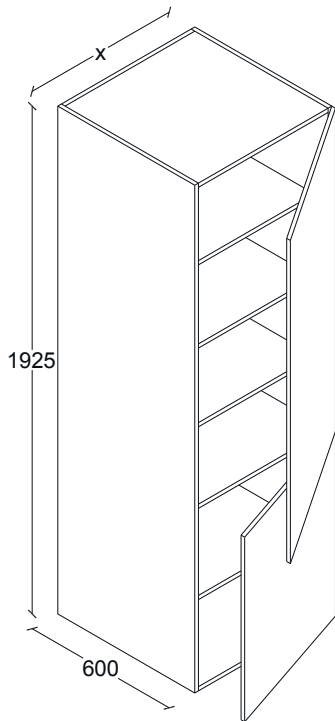

ANCHOS:
600

GABINETE 1 PUERTA. APERTURA IZQ. 1 ENTREPAÑO AJUSTABLE. H525, F600.

G50GA029

ANCHOS:
700
800
900

GABINETE 2 PUERTA. 1 ENTREPAÑO AJUSTABLE. H525, F600.

G50LO001

ANCHOS:
300
350
400
450
500
600

LOCKER DESPENSA 2 PUERTAS APERTURA DER.
4 ENTREPAÑOS AJUSTABLES Y 1 FIJO. H1925, F600.