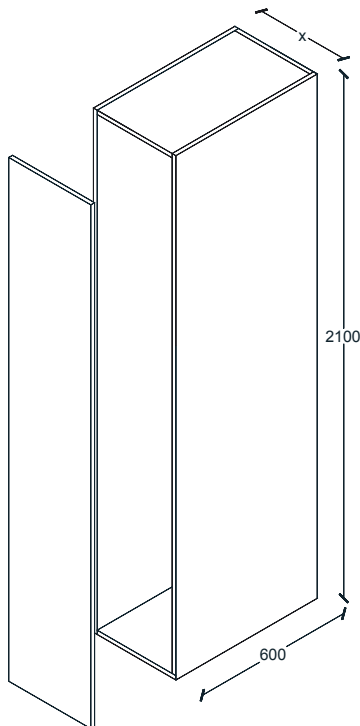

G50EX015

+

ANCHOS:
1000

LOCKER EXTRAIBLETANDEM STYLE (KESSEBOHMER) DOBLE.
CAPACIDAD DE CARGA DEL MARCO 60KG. ESTANTERÍA DE PUERTA 25 KG. H2100, F600.

G50EX016

+

ANCHOS:
350
400

LOCKER EXTRAIBLE FRONTAL. ACCESORIO DE EXTRACCION COMPLETA. CIERRE SUAVE. H2100, F600.