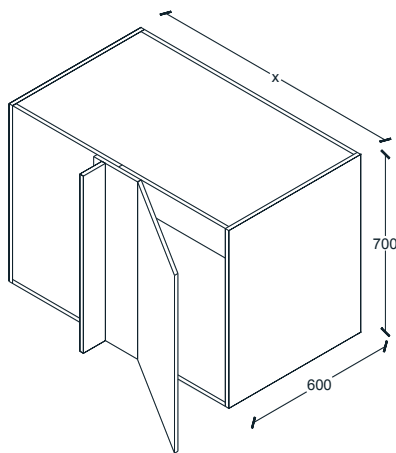

C50EX004

+

ANCHOS:
1000

GABINETE EXTRAIBLE LEMANS DERECHO, PARA PUERTA 450 MM. H700, F600. CAPACIDAD DE CARGA 20KG.

C50EX005

+

ANCHOS:
1000

GABINETE EXTRAIBLE MAGIC CORNER IZQUIERDO, PARA PUERTA 450 MM. ENTREPAÑOS ANTIDERRAPANTES, CAPACIDAD DE CARGA FRONTAL 10 KG. H700, F600.