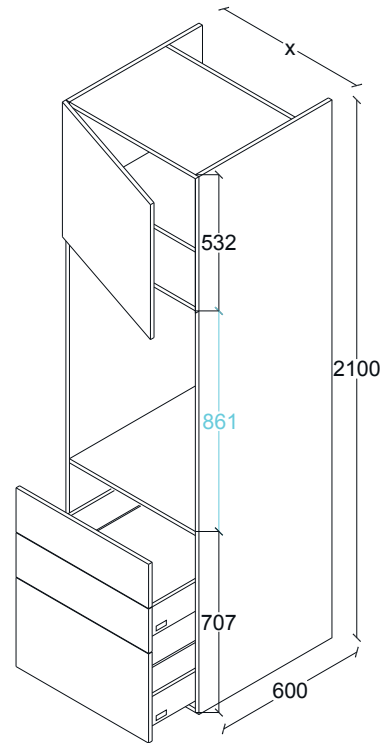

G50LO048

ANCHOS:
600

LOCKER HORNO. ALACENA VERTICAL. 1 PUERTA
APERTURA IZQ. 2 CAJONES CHICOS,
1 CAJÓN GRANDE. H2100, F600