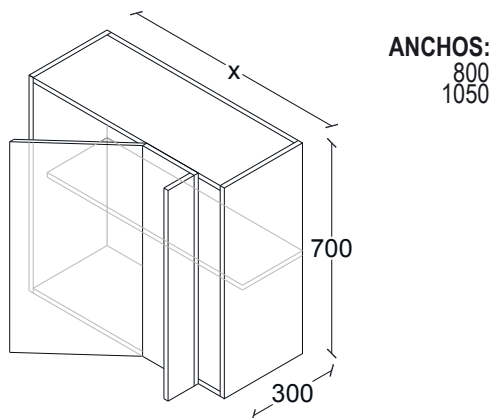

G50AL033

ANCHOS:
800
1050

ALACENA RINCONER RECTA , H 700, 1 PUERTAS.
APERTUR DER. 1 ENTREPAÑO AJUSTABLE. FONDO 300.