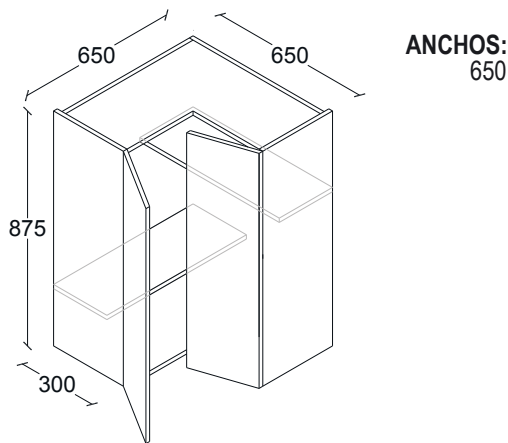

G50AL031

ANCHOS:
650

ALACENA RINCONER ESCUADRA , H875, 2 PUERTAS.
APERTURA IZQ. 2 ENTREPAÑOS AJUSTABLES. F300.