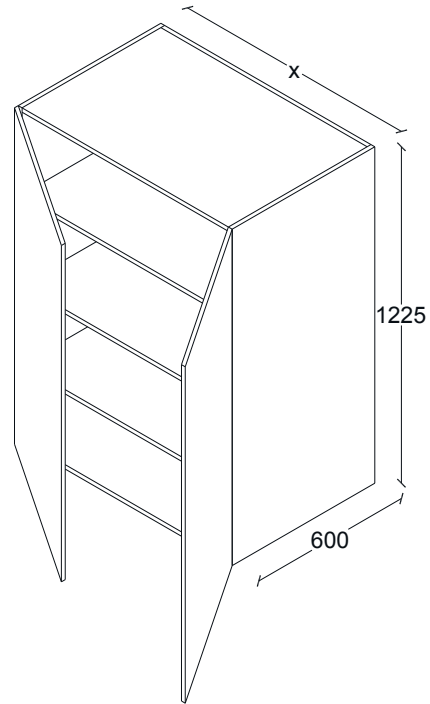

G50LO037

ANCHOS:
700
800
900

LOCKER DESPENSA VERTICAL. 2 PUERTAS
3 ENTREPAÑOS AJUSTABLES. H1225, F600.