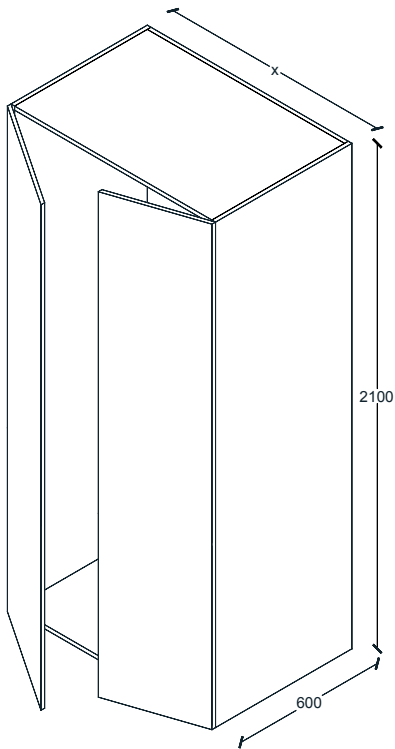

G50EX014

+

ANCHOS:
1000

LOCKER EXTRAIBLETANDEM STYLE (KESSEBOHMER) DOBLE.
CAPACIDAD DE CARGA DEL MARCO 60KG. ESTANTERÍA DE PUERTA 25 KG. H1925, F600.

G50EX015

+

ANCHOS:
1000

LOCKER EXTRAIBLETANDEM STYLE (KESSEBOHMER) DOBLE.
CAPACIDAD DE CARGA DEL MARCO 60KG. ESTANTERÍA DE PUERTA 25 KG. H2100, F600.