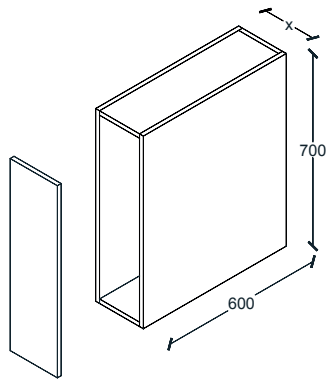

G50EX001

+

ANCHOS:
150
200

GABINETE EXTRAIBLE BOTELLERO. H700, F600.

G50EX002

+

ANCHOS:
450

GABINETE EXTRAIBLE BOTE DE BASURA EURO CARGO, CIERRE SUAVE, CAPACIDAD DE 70 LTS. H700, F600.

G50EX003

+

ANCHOS:
1000

GABINETE EXTRAIBLE LEMANS IZQUIERDO, PARA PUERTA 450 MM. H700, F600. CAPACIDAD DE CARGA 20KG.