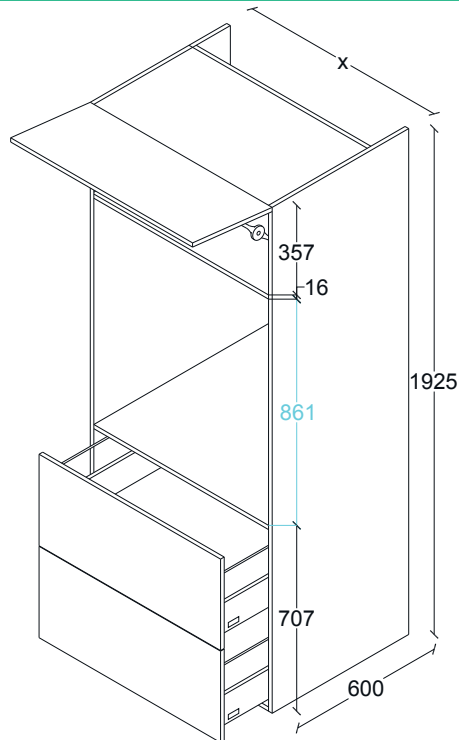

ANCHOS:
700
764
800

LOCKER MICRO/HORNO ALACENA VERTICAL
2 PUERTAS. 1 CAJÓN GRANDE. H2100, F600.

G50LO012

ANCHOS:
764
800

LOCKER HORNO. ALACENA HORIZONTAL.
2 CAJONES GRANDES. H1925, F600.

G50LO013

ANCHOS:
600