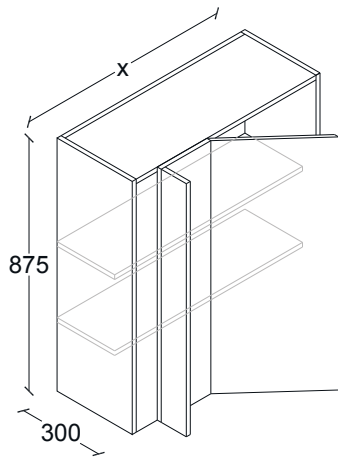

G50AL037

ANCHOS:
800
1050

ALACENA RINCONERA RECTA, H875, 1 PUERTA.
APERTURA IZQ. 2 ENTREPAÑOS AJUSTABLES. F300.