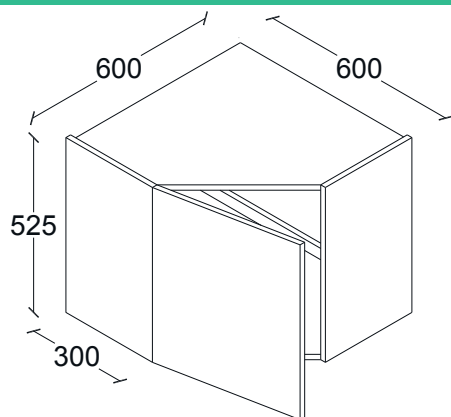

G50AL023

ANCHOS:
600

ALACENA RINC. OCHAVADA 1 PUERTA IZQUIERDA, H 525, 1 ENTREPAÑO AJUST. FONDO 300.