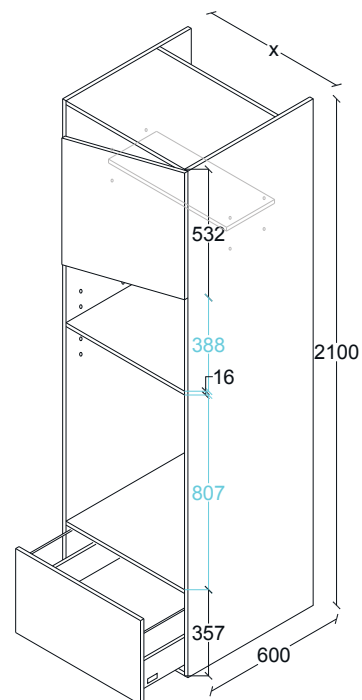

G50LO009

ANCHOS:
600

LOCKER MICRO/HORNO. ALACENA VERTICAL
APERTURA DER. 1 CAJÓN GRANDE. H2100, F600.