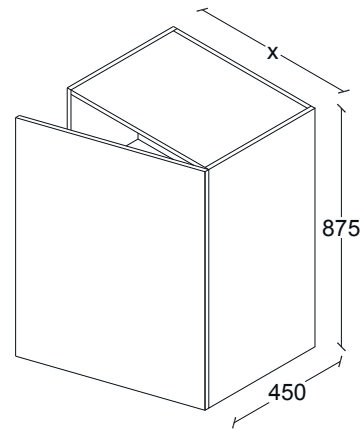

G50AL062

ANCHOS:
600

ALACENA VERTICAL. 1 PUERTA, APERTURA DER.
2 ENTREPAÑOS AJUSTABLES. H875, F450.