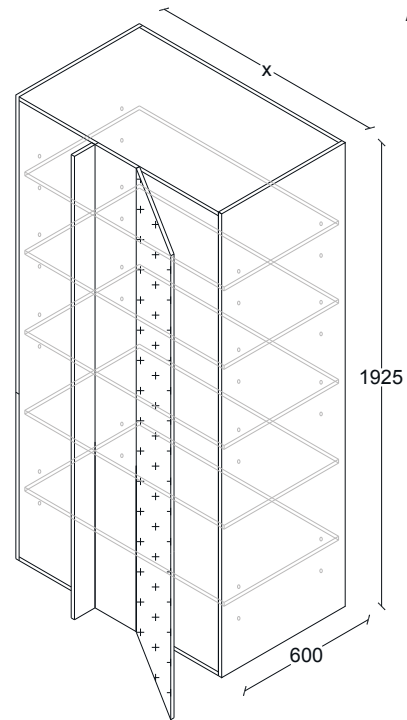

G50LO056

ANCHOS:
1050
1250

LOCKER DESPENSA RINCONERO RECTO. 1 PUERTA APERTURA IZQ. 4 ENTREPAÑOS AJUSTABLES. H1925, F600.