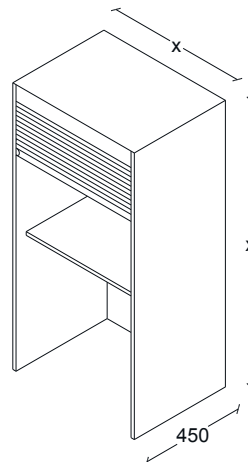

G50AL042

ANCHOS:
600
700

ALACENA PANERA (PERSIANA PVC Y ALUMINIO),
SEGÚN LINEA. H835, F460.