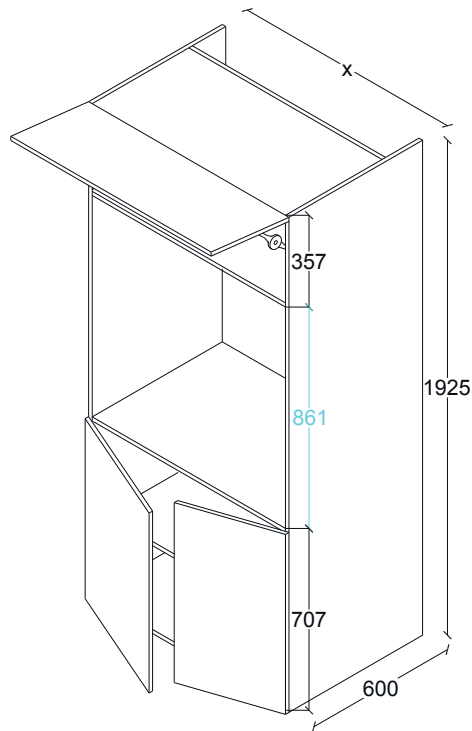

G50LO016

ANCHOS:
600

LOCKER HORNO. ALACENA HORIZONTAL.
1 PUERTA INFERIOR, APERTURA DER. H1925, F600.

G50LO017

ANCHOS:
600

LOCKER HORNO. ALACENA HORIZONTAL.
1 PUERTA INFERIOR, APERTURA IZQ. H1925, F600.

G50LO018