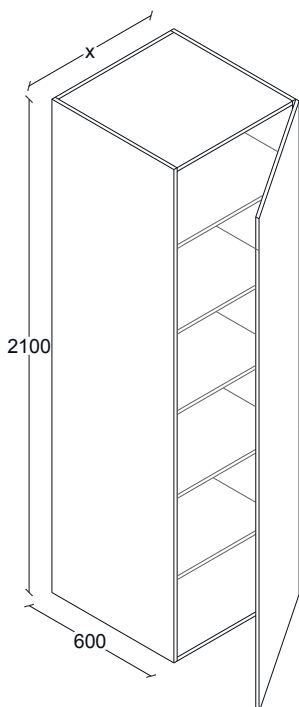

G50LO024

ANCHOS:
300
350
400
450
500
600

LOCKER DESPENSA 1 PUERTA APERTURA DER.
4 ENTREPAÑOS AJUSTABLES Y 1 FIJO. H2100, F600.