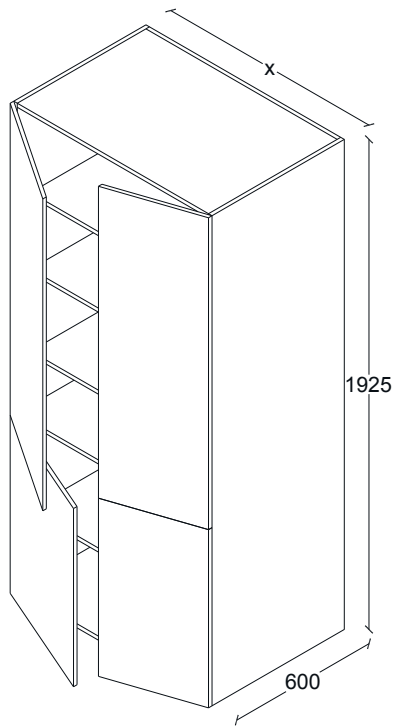

G50LO005

ANCHOS:
700
800
900
1000

LOCKER DESPENSA 4 PUERTAS
4 ENTREPAÑOS AJUSTABLES Y 1 FIJO. H1925, F600.