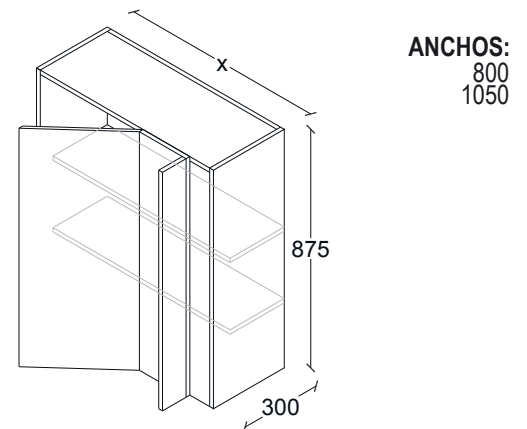

G50AL034

ANCHOS:
800
1050

ALACENA RINCONER RECTA , H875, 1 PUERTAS.
APERTUR DER. 2 ENTREPAÑOS AJUSTABLES. F 300.