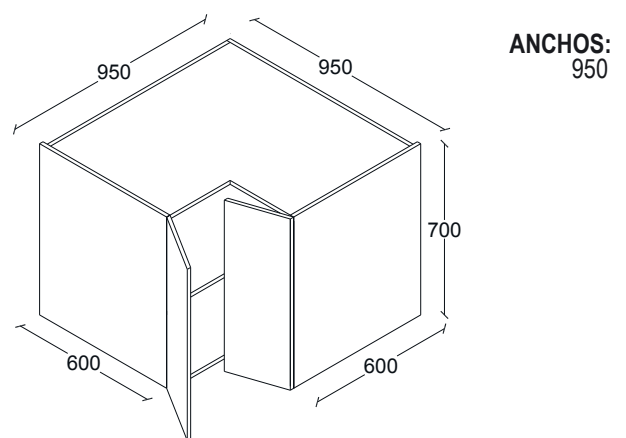

G50GA024

ANCHOS:
950

GABINETE RINCONERO ESCUADRA. 2 PUERTAS. 1 ENTREPAÑO AJUSTABLE. H700, F600.