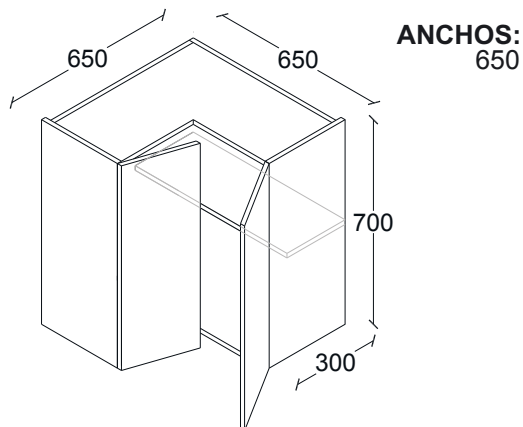

G50AL027

ANCHOS:
650

ALACENA RINCONERA ESCUADRA, H 700, 2 PUERTAS, APERTURA DER. 1 ENTREPAÑO AJUST. FONDO 300.