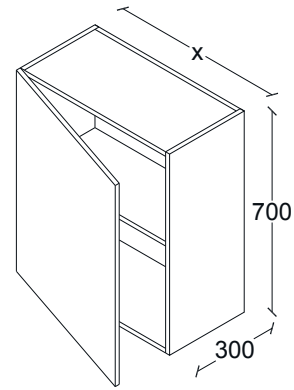

G50AL002

ANCHOS:
300
350
400
450
500
600

ALACENA H 700, 1 PUERTA IZQUIERDA, 1 ENTREPAÑO AJUST. FONDO 300.