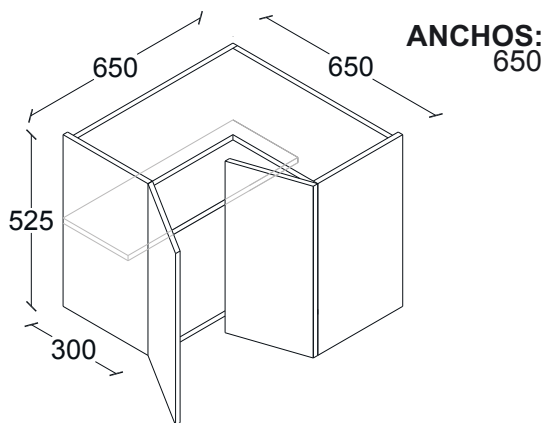

G50AL029

ANCHOS:
650

ALACENA RINCONER ESCUADRA , H525, 2 PUERTAS. APERTURA IZQ. 1 ENTREPAÑO AJUSTABLE. FONDO 300.