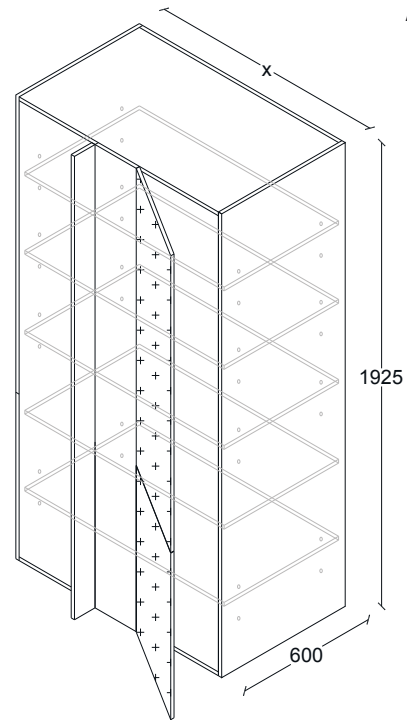

G50LO052

ANCHOS:
1050
1250

LOCKER DESPENSA RINCONERO RECTO. 2 PUERTAS
APERTURA IZQ. 4 ENTREPAÑOS AJUSTABLES.
H1925, F600.