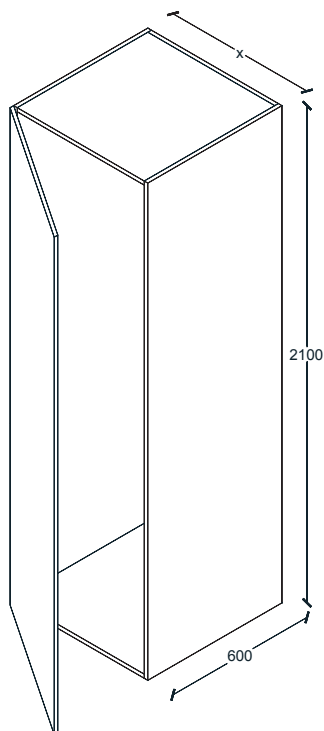

G50EX011

+

ANCHOS:
500
600

LOCKER EXTRAIBLE TANDEM STYLE (KESSEBOHMER) DERECHO.
CAPACIDAD DE CARGA DEL MARCO 60KG. ESTANTERÍA DE PUERTA 25 KG. H1925, F600.

G50EX012

+

ANCHOS:
500
600

LOCKER EXTRAIBLE TANDEM STYLE (KESSEBOHMER) IZQUIERDO.
CAPACIDAD DE CARGA DEL MARCO 60KG. ESTANTERÍA DE PUERTA 25 KG. H2100, F600.