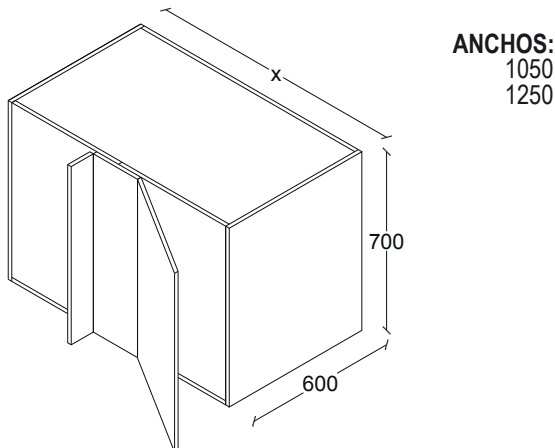

GABINETE RINCONERO RECTO FREGADERO DERECHO. 2 PUERTAS. H700, F600.

G50GA022

ANCHOS:
1050
1250

GABINETE RINCONERO RECTO. 1 PUERTA APERTURA DER. 1 ENTREPAÑO AJUSTABLE. H700, F600.

G50GA023

ANCHOS:
1050
1250

GABINETE RINCONERO RECTO. 1 PUERTA APERTURA IZQ. 1 ENTREPAÑO AJUSTABLE. H700, F600.