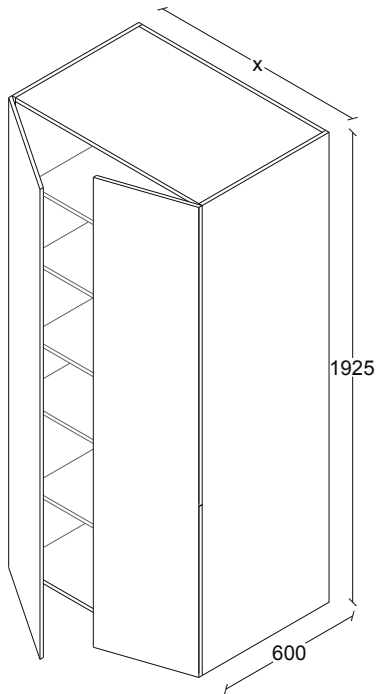

G50LO026

ANCHOS:
700
800
900
1000

LOCKER DESPENSA 2 PUERTAS
4 ENTREPAÑOS AJUSTABLES Y 1 FIJO. H1925, F600.