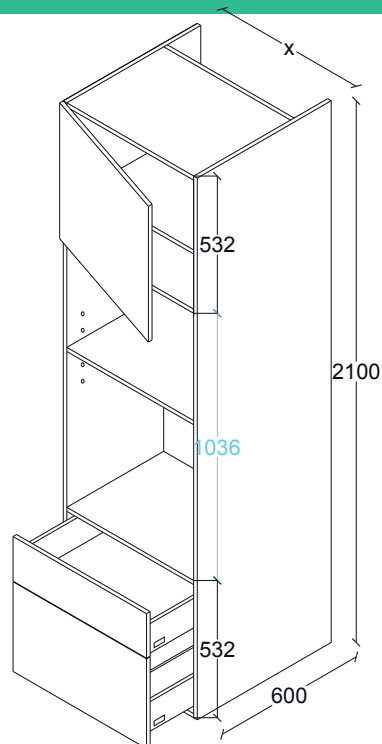

G50LO046

ANCHOS:
600

LOCKER MICRO/HORNO. ALACENA VERTICAL,
1 PUERTA APERTURA IZQ. 1 CAJÓN CHICO,
1 CAJÓN GRANDE. H2100, F600.