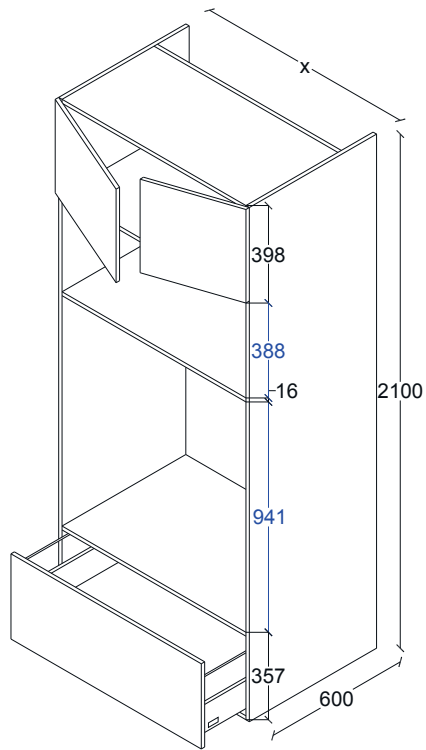

G50LO059

ANCHOS:
764
800

LOCKER HORNO - MICRO. 2 PUERTAS VERTICALES H398
- 1 CAJON GDE. H348 + TAPA H1357. H2100 F600

G50LO060