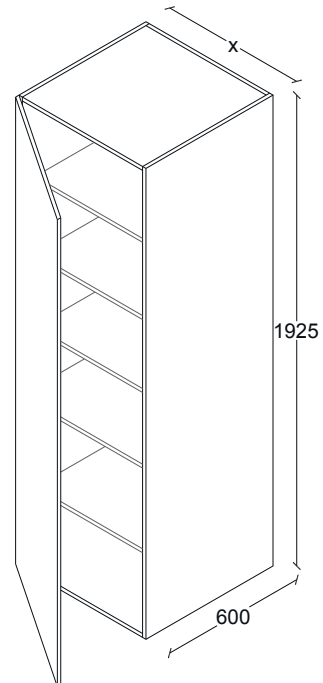

G50LO023

ANCHOS:
300
350
400
450
500
600

LOCKER DESPENSA 1 PUERTA APERTURA IZQ.
4 ENTREPAÑOS AJUSTABLES Y 1 FIJO. H1925, F600.