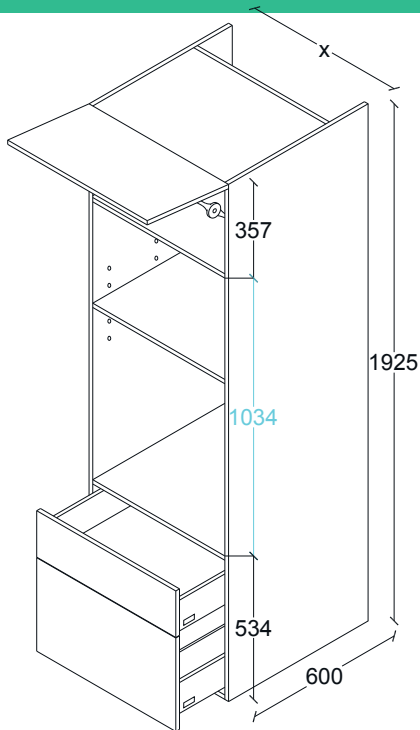

G50LO041

ANCHOS:
600
700

LOCKER MICRO/HORNO. ALACENA HORIZONTAL.
1 CAJÓN GRANDE, 1 CAJÓN CHICO. H1925, F600.