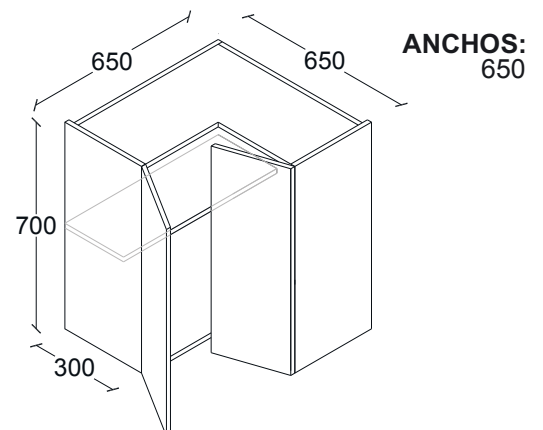

G50AL030

ANCHOS:
650

ALACENA RINCONER ESCUADRA , H700, 2 PUERTAS. APERTURA IZQ. 1 ENTREPAÑO AJUSTABLE. FONDO 300.