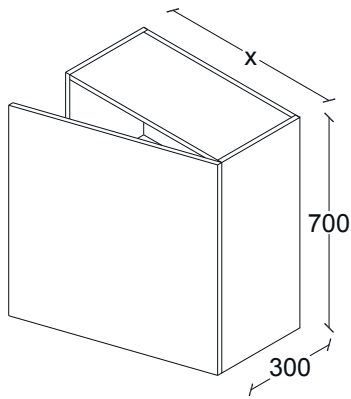

G50AL001

ANCHOS:
300
350
400
450
500
600

ALACENA H 700, 1 PUERTA DERECHA, 1 ENTREPAÑO AJUST. FONDO 300.