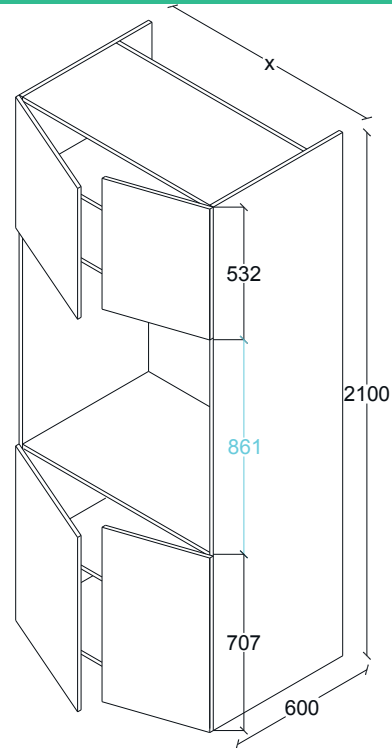

G50LO021

ANCHOS:
700
764
800

LOCKER HORNO. ALACENA VERTICAL 2 PUERTAS.
2 PUERTAS INFERIORES. H2100, F600.