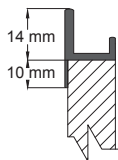

JALADERAS COMPATIBLES

PERFIL ALPHA
(A)