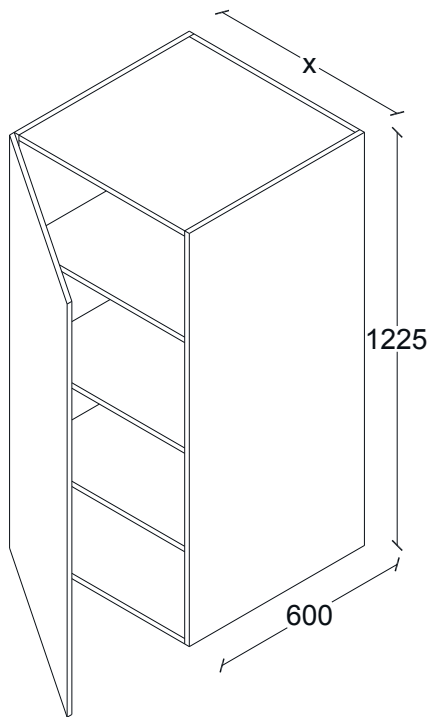

G50LO036

ANCHOS:
300
350
400
450
500
600

LOCKER DESPENSA VERTICAL. 1 PUERTA APERTURA IZQ.
3 ENTREPAÑOS AJUSTABLES. H1225, F600.