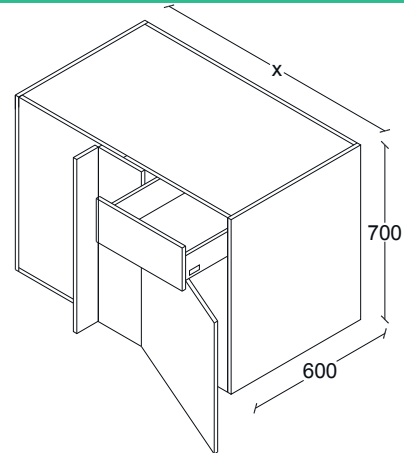

G50GA026

ANCHOS:
1000

GABINETE RINCONERO RECTO. 1 CAJON, 1 PUERTA APERTURA IZQ. 1 ENTREPAÑO AJUSTABLE. H700, F600.