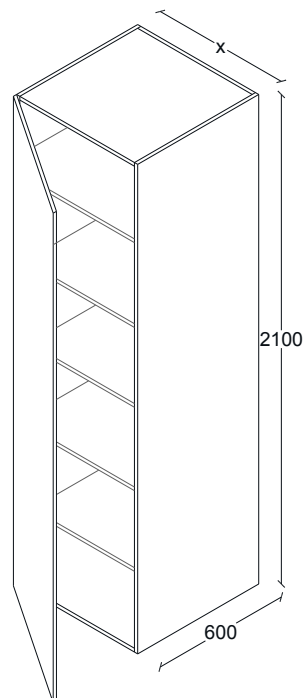

G50LO025

ANCHOS:
300
350
400
450
500
600

LOCKER DESPENSA 2 PUERTAS APERTURA IZQ.
4 ENTREPAÑOS AJUSTABLES Y 1 FIJO. H2100, F600.