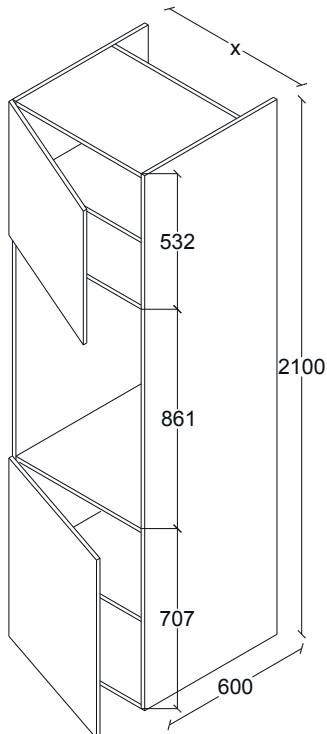

ANCHOS:
700
764
800

LOCKER HORNO. ALACENA HORIZONTAL.
2 PUERTAS INFERIORES. H1925, F600.

G50LO019

ANCHOS:
600

LOCKER HORNO ALACENA VERTICAL 1 PUERTA.
1 PUERTA INFERIOR. APERTURAS DER. H2100, F600.

G50LO020