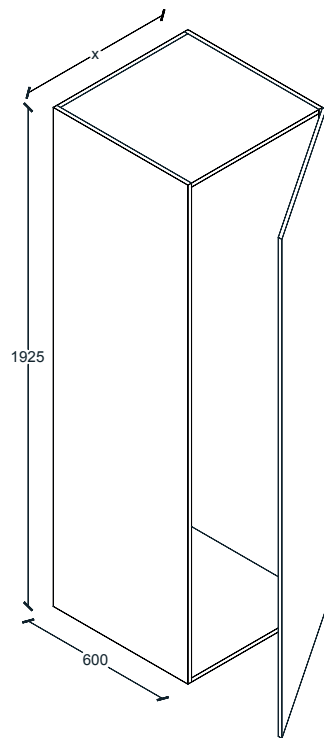

G50EX011

+

ANCHOS:
500
600

LOCKER EXTRAIBLE TANDEM STYLE (KESSEBOHMER) DERECHO.
CAPACIDAD DE CARGA DEL MARCO 60KG. ESTANTERÍA DE PUERTA 25 KG. H1925, F600.

G50EX012

+

ANCHOS:
500
600

LOCKER EXTRAIBLE TANDEM STYLE (KESSEBOHMER) IZQUIERDO.
CAPACIDAD DE CARGA DEL MARCO 60KG. ESTANTERÍA DE PUERTA 25 KG. H2100, F600.