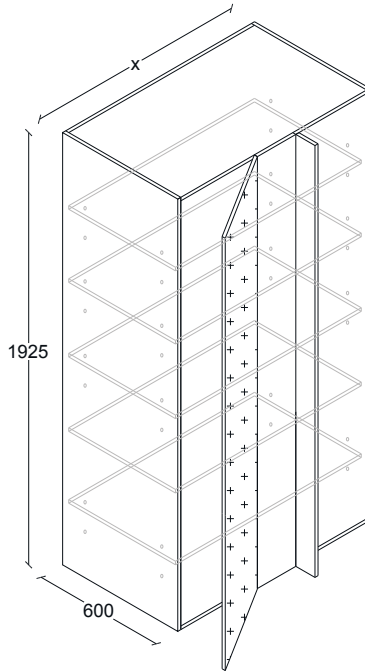

G50LO055

ANCHOS:
1050
1250

LOCKER DESPENSA RINCONERO RECTO. 1 PUERTA APERTURA DER. 4 ENTREPAÑOS AJUSTABLES. H1925, F600.