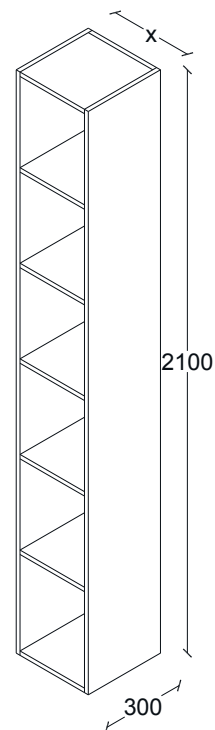

G50LO031

ANCHOS:
300
350

LOCKER ABIERTO. CONSTRUCCION MELAMINA TOUCH.
5 ENTREPAÑOS FIJOS. H2100, F300.