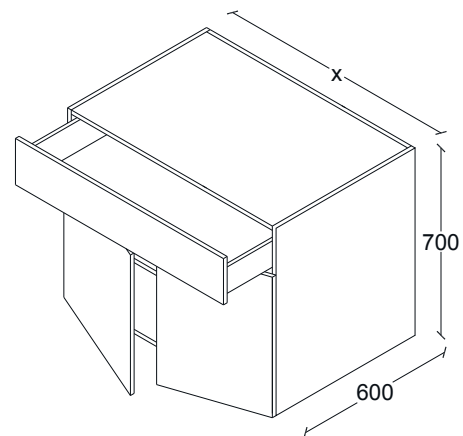

G50GA018

ANCHOS:
700
800
900
1000

GABINETE 1 CAJON 2 PUERTA. CAJÓN H175. 1 ENTREPAÑO AJUSTABLE. H700, F600.