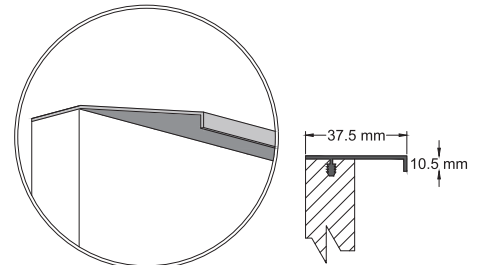

ANGARA
(AN)