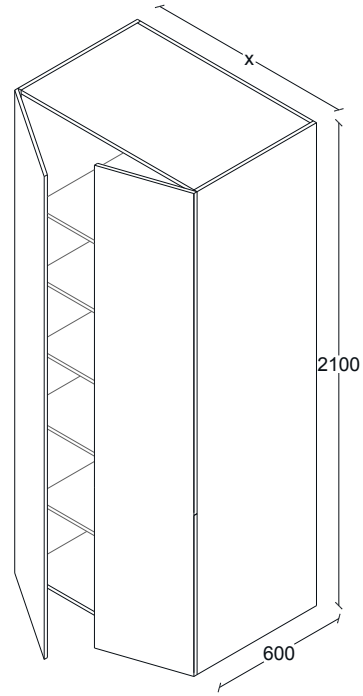

G50LO027

ANCHOS:
700
800
900
1000

LOCKER DESPENSA 2 PUERTAS.
4 ENTREPAÑOS AJUSTABLES Y 1 FIJO. H2100, F600.