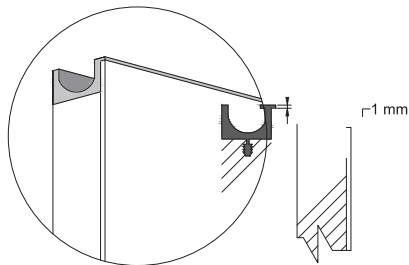

COLECCIÓN TREND

Tablero de 2 caras con acabado Melaminico texturizado en una cara. Espesor de 19mm.

Configurable en veta horizontal o vertical |

JALADERAS COMPATIBLES CON TEXTURIZADOS DE NOMENCLATURA IN

SOTTAS A
(SA) (*TSA)