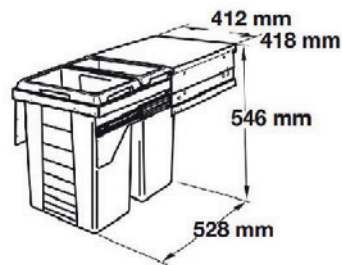

ANCHOS:
450

GABINETE EXTRAIBLE BOTE DE BASURA EURO CARGO, CIERRE SUAVE, CAPACIDAD DE 70 LTS. H700, F600.