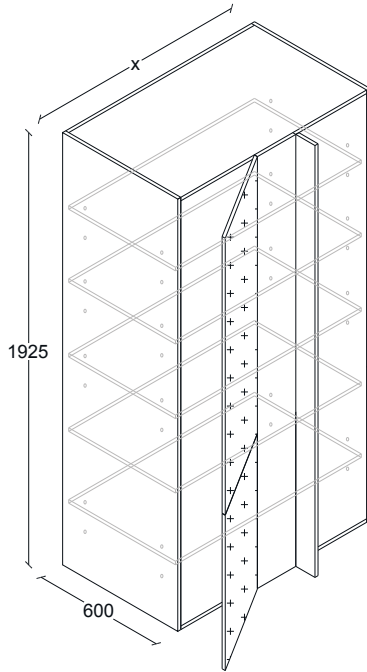

G50LO051

ANCHOS:
1050
1250

LOCKER DESPENSA RINCONERO RECTO. 2 PUERTAS
APERTURA DER. 4 ENTREPAÑOS AJUSTABLES.
H1925, F600.