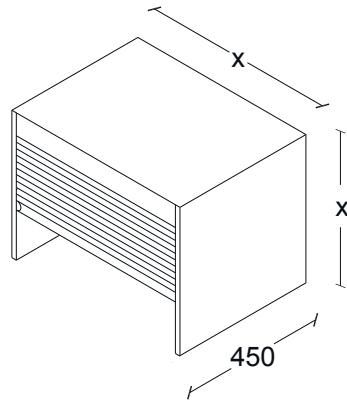

G50AL040

ANCHOS:
600
700

ALACENA PANERA (PERSIANA PVC Y ALUMINIO),
SEGÚN LINEA. H460, F460.