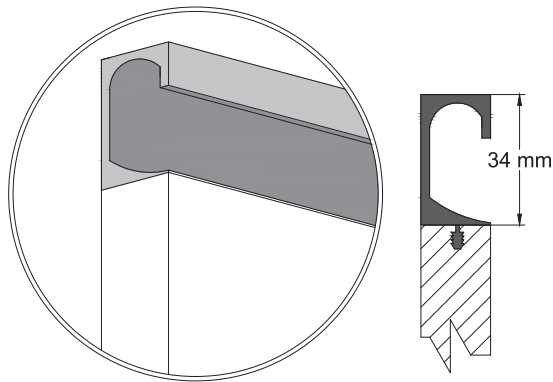

COLECCIÓN PRIME

Tablero de 2 caras, con acabado Melaminico texturizado en ambos lados.
Espesores de 15 y 16mm. Configurable en veta horizontal o vertical |

Disponible sin jaladeras o con jaladera insertada "J" (J1), "C" (J2) y "U" (J3)

JALADERA "C"
(J1)