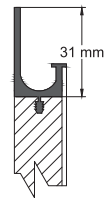

SOTTAS G
(SG) (TSG)