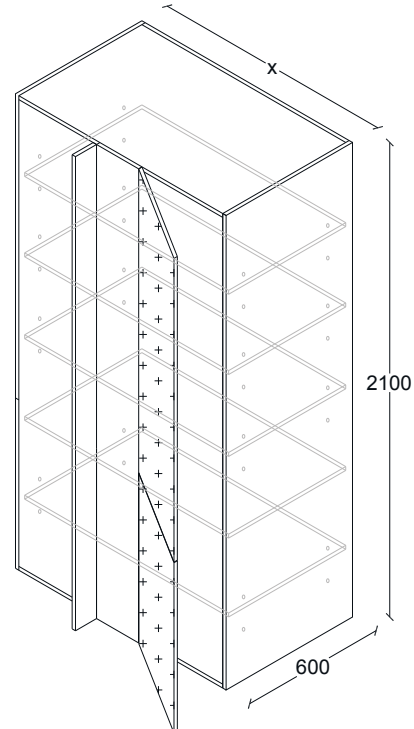

G50LO054

ANCHOS:
1050
1250

LOCKER DESPENSA RINCONERO RECTO. 2 PUERTAS
APERTURA IZQ. 4 ENTREPAÑOS AJUSTABLES.
H2100, F600.