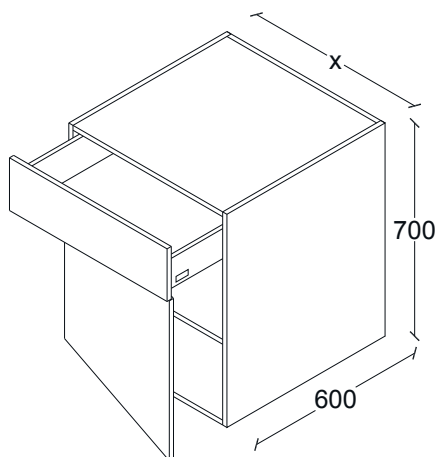

G50GA017

ANCHOS:
350
400
450
500
600

GABINETE 1 CAJON 1 PUERTA. APERTURA IZQ. CAJÓN H175. 1 ENTREPAÑO AJUSTABLE. H700, F600.