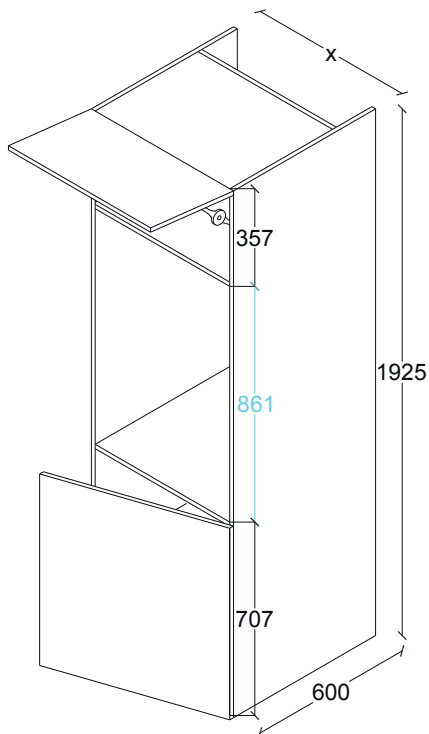

G50LO016

ANCHOS:
600

LOCKER HORNO. ALACENA HORIZONTAL.
1 PUERTA INFERIOR, APERTURA DER. H1925, F600.