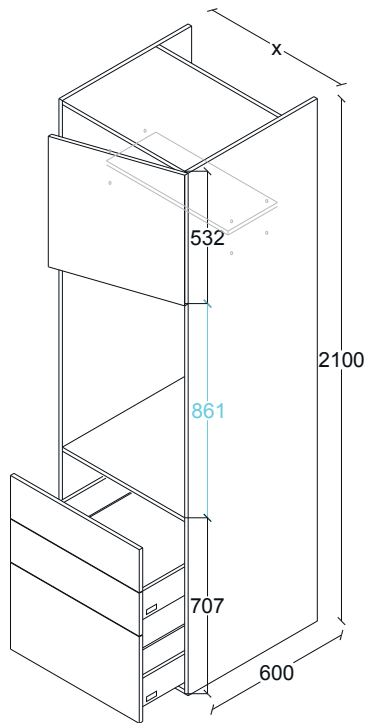

G50LO047

ANCHOS:
600

LOCKER MICRO/HORNO. ALACENA VERTICAL
1 PUERTA, APERTURA DER. 2 CAJONES
CHICOS, 1 CAJON GRANDE. H2100, F600.