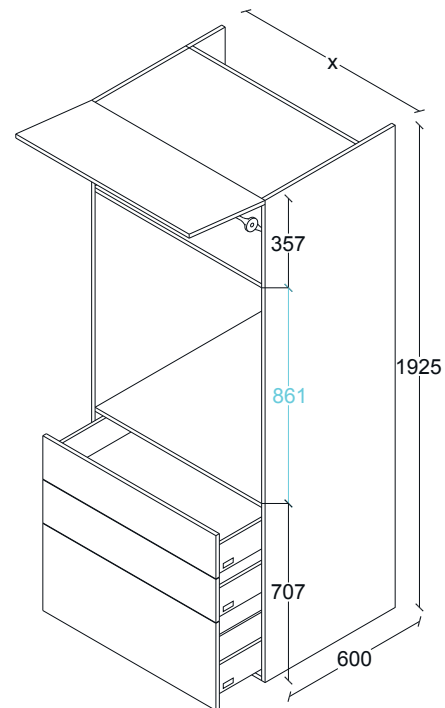

G50LO042

ANCHOS:
764
800

LOCKER HORNO ALACENA HORIZONTAL. 2 CAJONES
CHICOS, 1 CAJÓN GRANDE. H1925, F600.