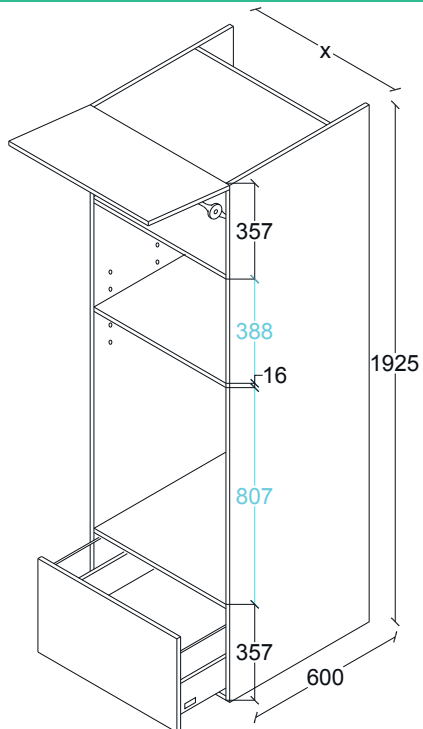

G50LO007

ANCHOS:
600
700
764
800

LOCKER MICRO/HORNO. ALACENA HORIZONTAL.
1 CAJÓN GRANDE. H1925, F600.