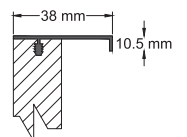

COLECCIÓN TREND

Tablero de 2 caras con acabado Melaminico texturizado en una cara. Espesor de 18mm.

Configurable en veta horizontal o vertical |

JALADERAS COMPATIBLES CON TEXTURIZADOS SR, SL Y SV

5002
(S2)

5005
(S5)

5005
(S5)