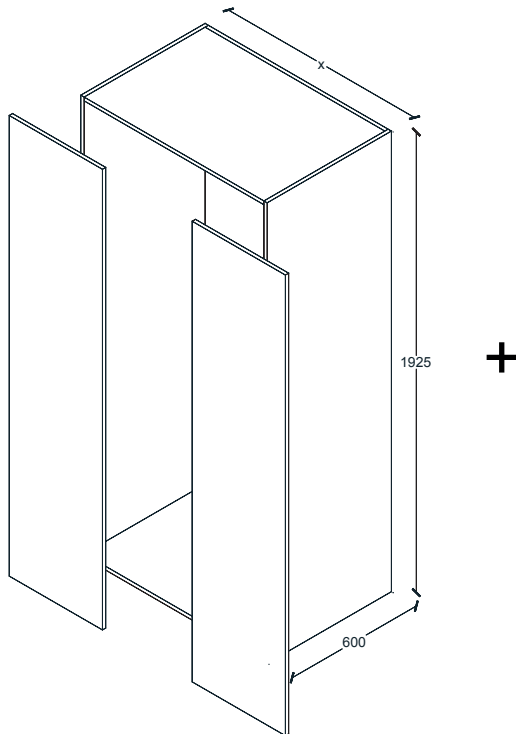

G50EX008

ANCHOS:
900
1200

LOCKER SISTEMA PEGASO. SIN ENTREPAÑOS, CIERRE SUAVE. H1925, F600.

G50EX009

+

ANCHOS:
900
1200

LOCKER SISTEMA PEGASO. SIN ENTREPAÑOS, CIERRE SUAVE. H2100, F600.

G50EX010