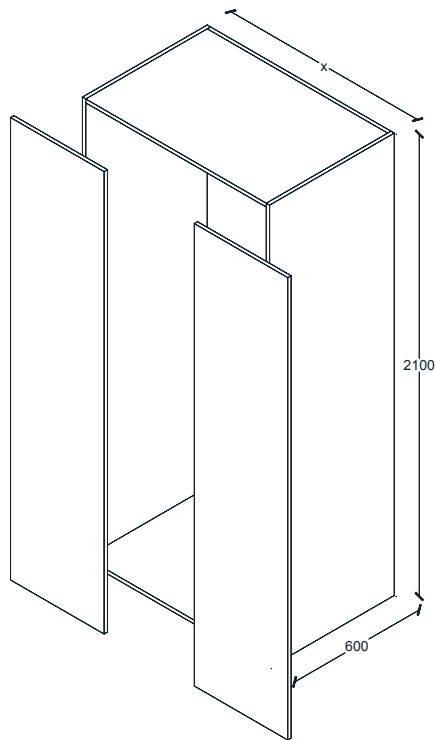

G50EX009

+

ANCHOS:
900
1200

LOCKER SISTEMA PEGASO. SIN ENTREPAÑOS, CIERRE SUAVE. H2100, F600.

G50EX010

+

ANCHOS:
500
600

LOCKER EXTRAIBLE TANDEM STYLE (KESSEBOHMER) IZQUIERDO.
CAPACIDAD DE CARGA DEL MARCO 60KG. ESTANTERÍA DE PUERTA 25 KG. H1925, F600.