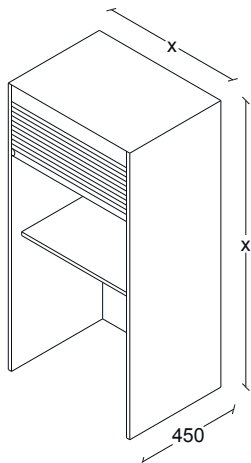

G50AL041

ANCHOS:
600
700

ALACENA PANERA (PERSIANA PVC Y ALUMINIO),
SEGÚN LINEA. H660, F460.