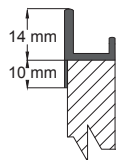

JALADERAS COMPATIBLES

PERFIL ALPHA
(A)