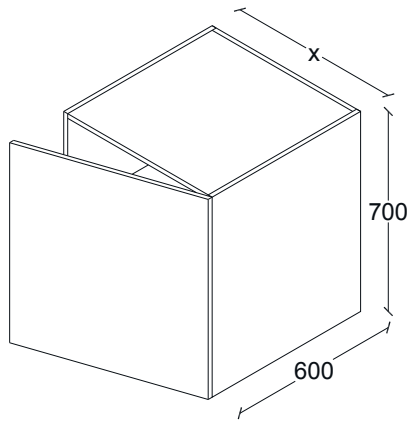

G50AL067

ALACENA SOBRE REFRIGERADOR HORIZONTAL.
SIN ENTREPAÑO H450, F600.

G50AL068

ALACENA SOBRE REFRIGERADOR HORIZONTAL.
SIN ENTREPAÑO. H270, F600.

G50GA001

ANCHOS:
300
350
400
450
500
600

GABINETE. 1 PUERTA APERTURA DER.
1 ENTREPAÑO AJUSTABLE. H700, F600.