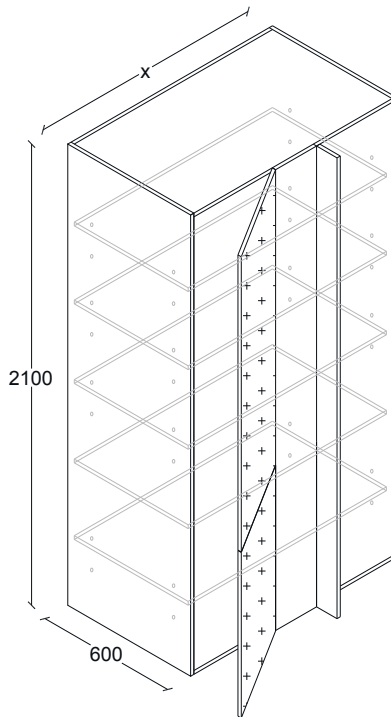

G50LO053

ANCHOS:
1050
1250

LOCKER DESPENSA RINCONERO RECTO. 2 PUERTAS
APERTURA DER. 4 ENTREPAÑOS AJUSTABLES.
H2100, F600.