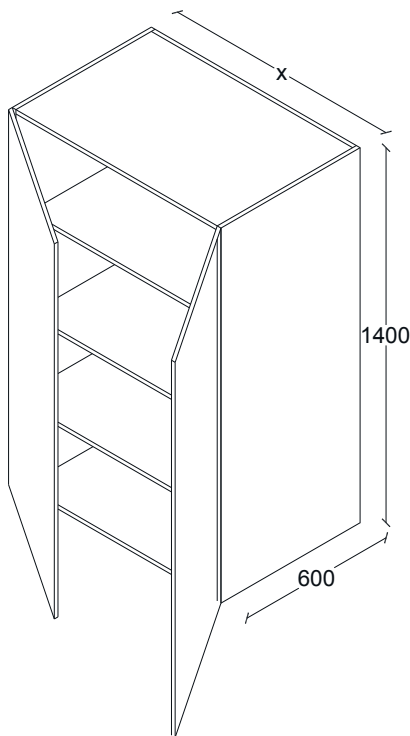

G50LO034

ANCHOS:
700
800
900

LOCKER DESPENSA VERTICAL. 2 PUERTAS.
3 ENTREPAÑOS AJUSTABLES. H1400, F600.