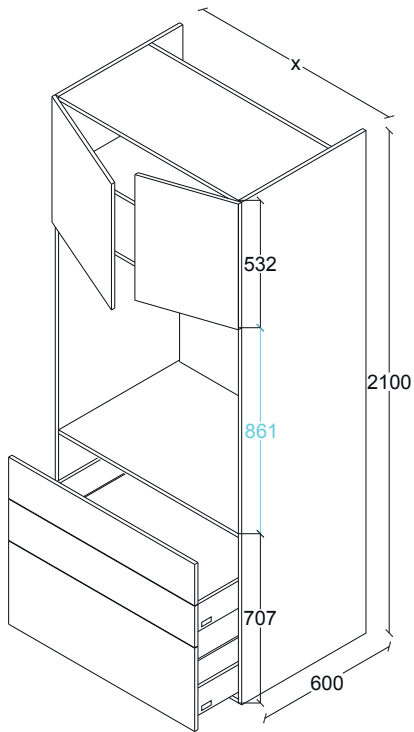

G50LO043

ANCHOS:
764
800

LOCKER HORNO. ALACENA VERTICAL 2 PUERTAS.
2 CAJONES CHICOS, 1 CAJÓN GRANDE. H2100, F600.