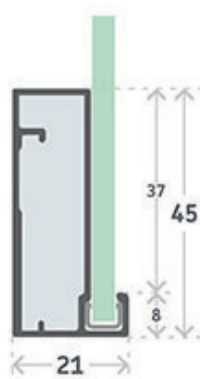

Jaladera "L"