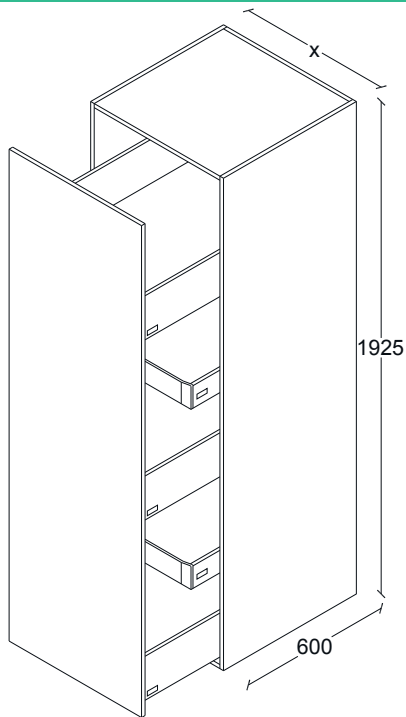

G50LO049

ANCHOS:
300
350
400

LOCKER DESPENSA EXTRAIBLE. 3 CAJONES GRANDES,
2 CAJONES INTERNOS. H1925, F600.