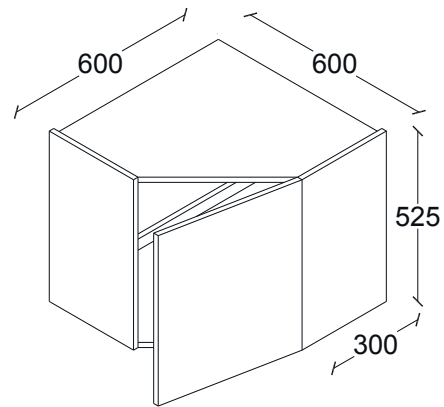

G50AL018

ANCHOS:
150
200

ALACENA BOTELLERA H 700, 4 ENTREPAÑOS FIJOS, FONDO 300, AL COLOR.

G50AL019

ANCHOS:
600
700

ALACENA PARA MICROONDAS, H460, FONDO 450, AL COLOR.

G50AL020

ANCHOS:
600