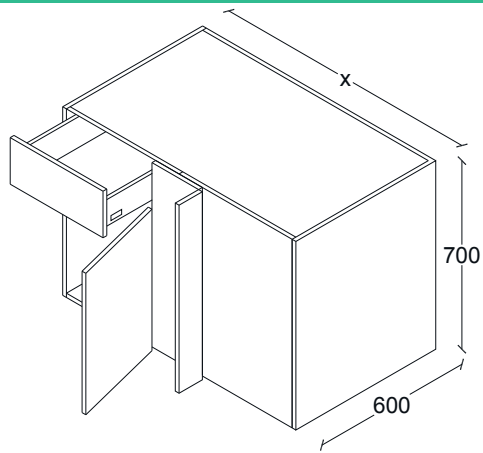

G50GA025

ANCHOS:
1000

GABINETE RINCONERO RECTO. 1 CAJON, 1 PUERTA APERTURA DER. 1 ENTREPAÑO AJUSTABLE. H700, F600.