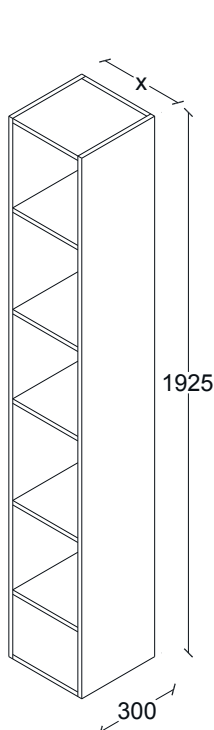

G50LO030

ANCHOS:
300
350

LOCKER ABIERTO. CONSTRUCCION MELAMINA TOUCH.
5 ENTREPAÑOS FIJOS. H1925, F300.