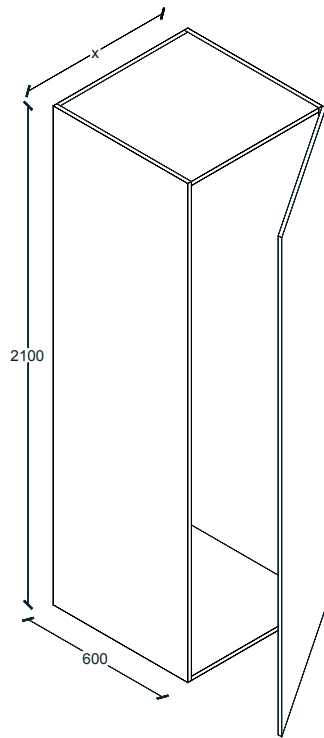

G50EX012

+

ANCHOS:
500
600

LOCKER EXTRAIBLE TANDEM STYLE (KESSEBOHMER) IZQUIERDO.
CAPACIDAD DE CARGA DEL MARCO 60KG. ESTANTERÍA DE PUERTA 25 KG. H2100, F600.

G50EX013

+

ANCHOS:
500
600

LOCKER EXTRAIBLETANDEM STYLE (KESSEBOHMER) DERECHO.
CAPACIDAD DE CARGA DEL MARCO 60KG. ESTANTERÍA DE PUERTA 25 KG. H2100, F600.