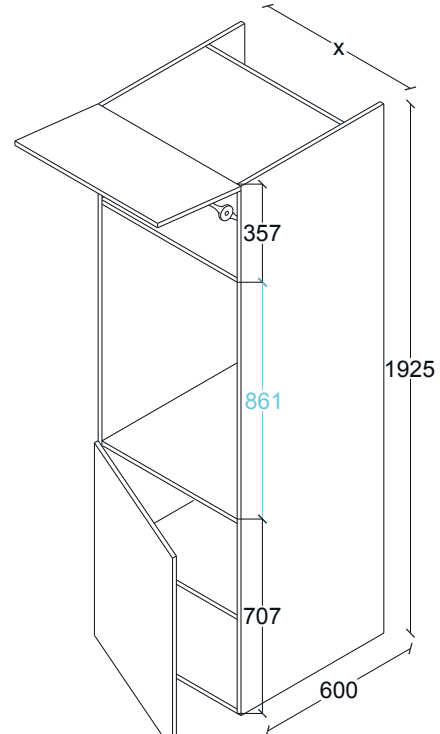

G50LO017

ANCHOS:
600

LOCKER HORNO. ALACENA HORIZONTAL.
1 PUERTA INFERIOR, APERTURA IZQ. H1925, F600.