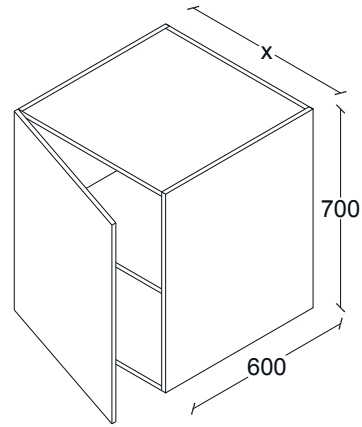

G50GA002

ANCHOS:
300
350
400
450
500
600

GABINETE 1 PUERTA, APERTURA IZQ.
1 ENTREPAÑO AJUSTABLE. H700, F600.