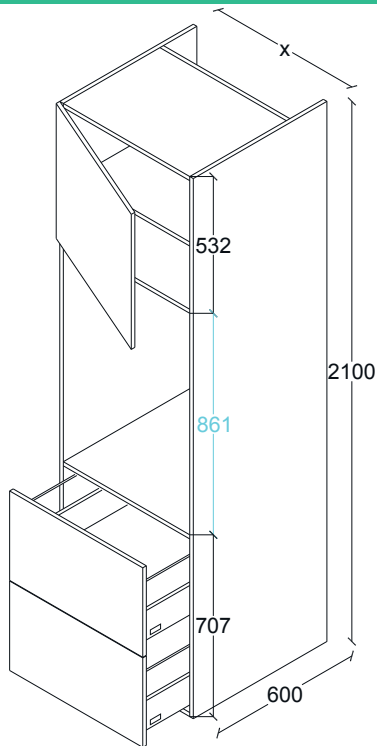

G50LO014

ANCHOS:
600

LOCKER HORNO. ALACENA VERTICAL APERTURA IZQ.
2 CAJONES GRANDES. H2100, F600.