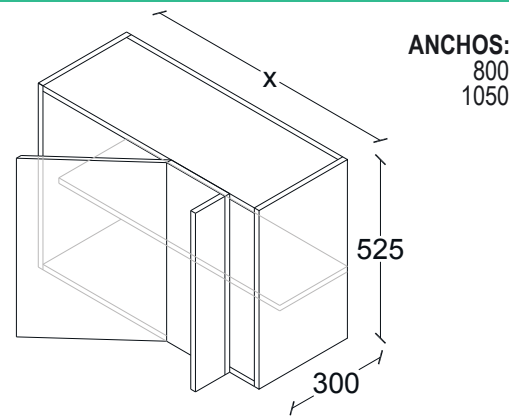

G50AL032

ANCHOS:
800
1050

ALACENA RINCONER RECTA , H525, 1 PUERTAS.
APERTUR DER. 1 ENTREPAÑO AJUSTABLE. FONDO 300.