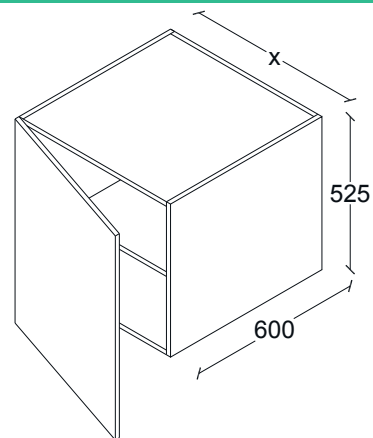

G50GA026

ANCHOS:
1000

GABINETE RINCONERO RECTO. 1 CAJON, 1 PUERTA APERTURA IZQ. 1 ENTREPAÑO AJUSTABLE. H700, F600.

G50GA027

ANCHOS:
600

GABINETE 1 PUERTA. APERTURA DER. 1 ENTREPAÑO AJUSTABLE. H525, F600.

G50GA028