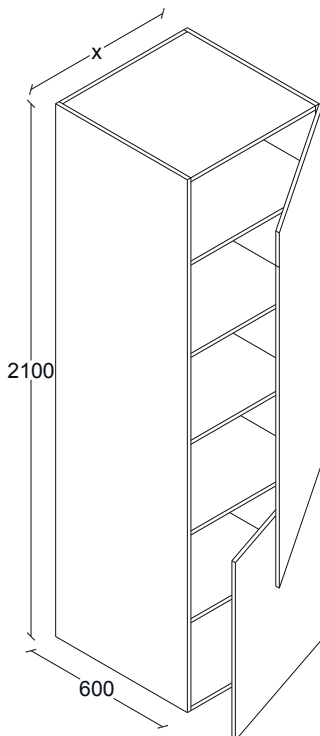

G50LO003

ANCHOS:
300
350
400
450
500
600

LOCKER DESPENSA 2 PUERTAS APERTURA DER.
4 ENTREPAÑOS AJUSTABLES Y 1 FIJO. H2100, F600.