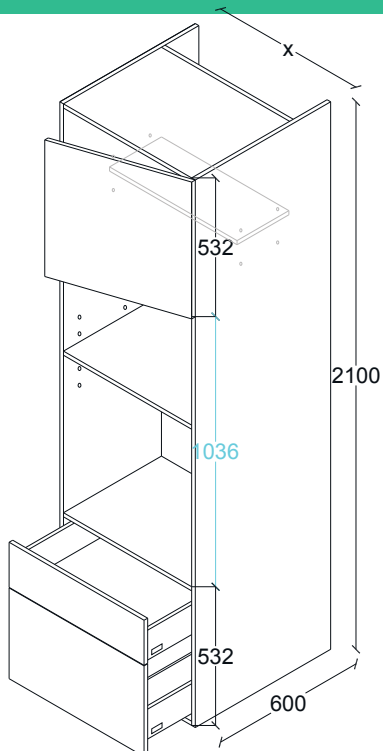

G50LO045

ANCHOS:
600

LOCKER MICRO/HORNO. ALACENA VERTICAL
1 PUERTA APERTURA DER. 1 CAJÓN GRANDE,
1 CAJÓN CHICO. H2100, F600.