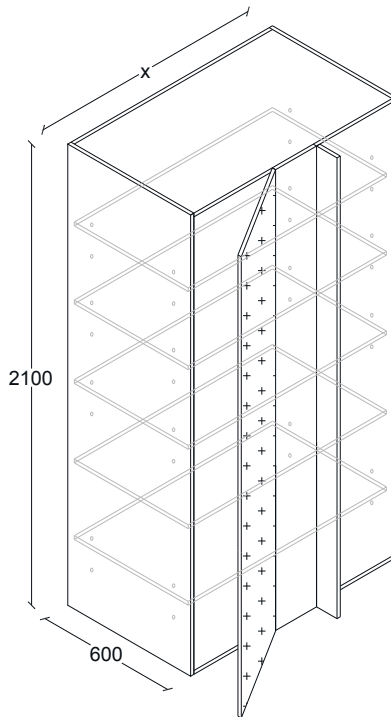

G50LO057

ANCHOS:
1050
1250

LOCKER DESPENSA RINCONERO RECTO. 1 PUERTA APERTURA DER. 4 ENTREPAÑOS AJUSTABLES. H2100, F600.