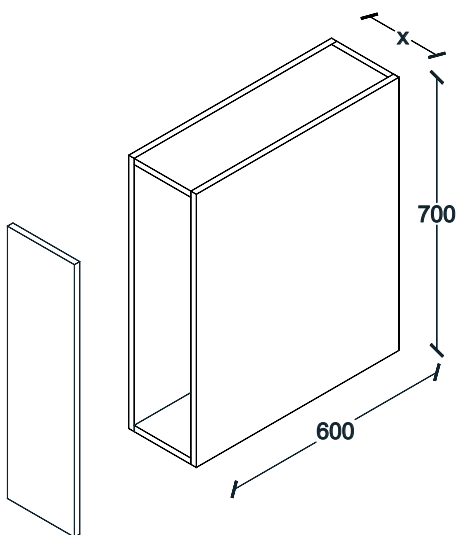

ANCHOS:
300

+

GABINETE EXTRAIBLE BOTELLERO.
EXTRAIBLE INFINITY 004I02012S (SEGE) - CANASTILLAS CROMADAS, BASE BLANCA EXTENSIÓN COMPLETA -
CIERRE SUAVE - PESO MÁXIMO 30 KG.

+

GABINETE EXTRAIBLE BOTELLERO.
EXTRAIBLE CONFORT II (KESSEBÖHMER) - CANASTILLAS AJUSTABLES - CIERRE LENTO - ENTREPAÑO
ANTIDESLIZANTE CLASSIC - MONTAJE IZQUIERDO.