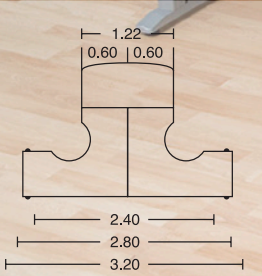

Estaciones de trabajo con extensiones de cristal y mampara + pedestales fijos