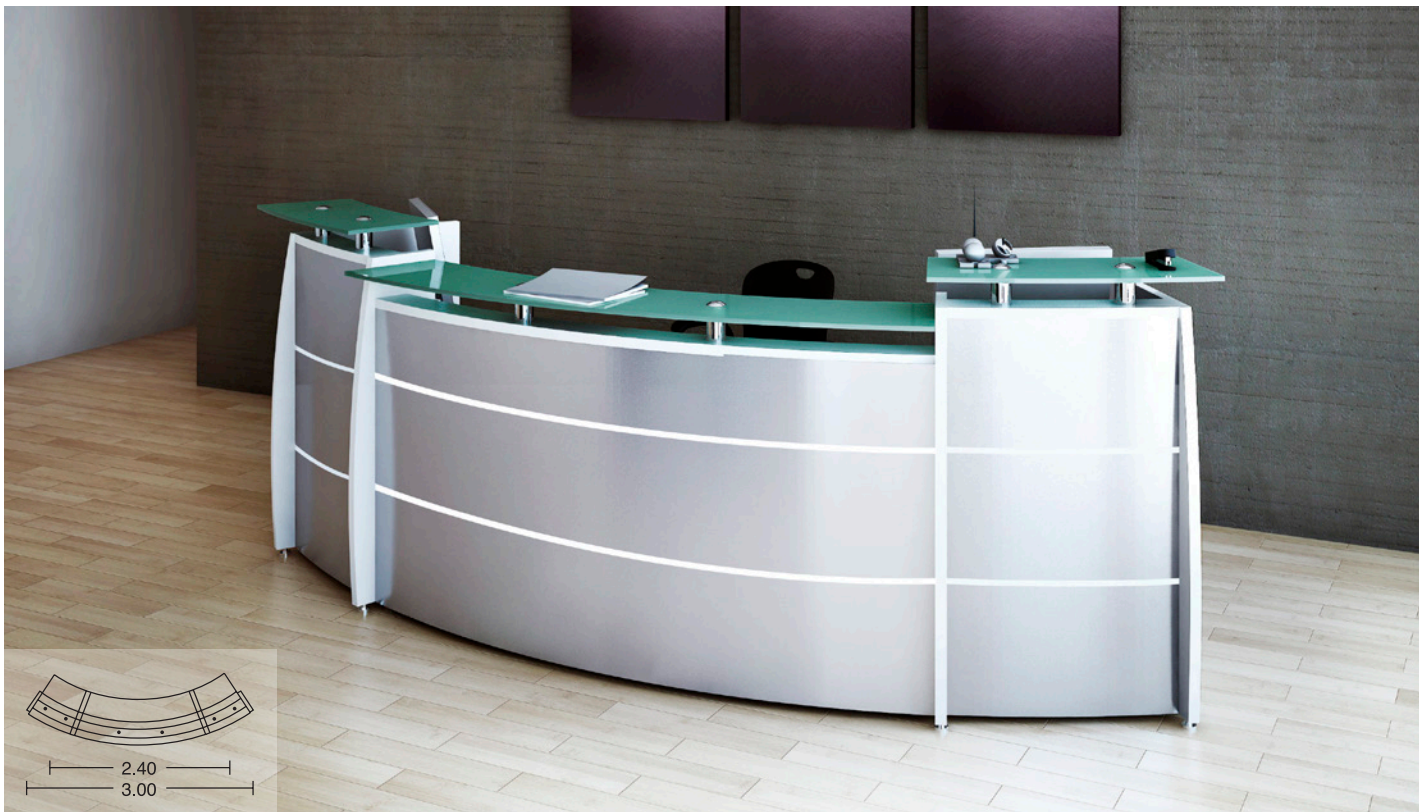

Curva con desniveles, acabado linner metálico