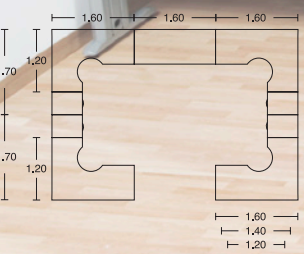

Módulo operativo, esquineros con pedestales fijos + mesa de trabajo