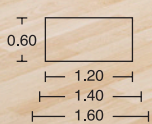

Mesas de trabajo